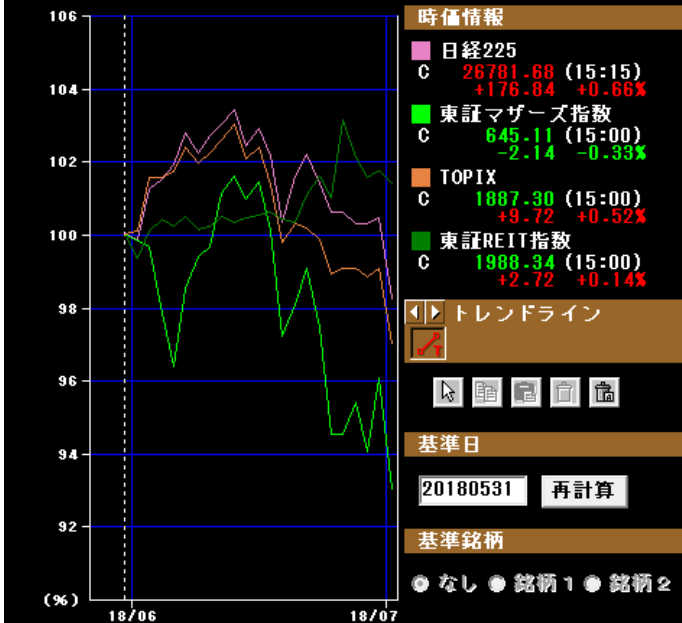

指数化チャート 日足 2021年05月31日 ~ 2021年07月01日

指数化チャート 日足 2020年05月29日 ~ 2020年07月01日

指数化チャート 日足 2019年05月31日 ~ 2019年07月01日

指数化チャート 日足 2018年05月31日 ~ 2018年07月02日

指数化チャート 日足 2017年05月31日 ~ 2017年07月03日

指数化チャート 日足 2016年05月31日 ~ 2016年07月01日