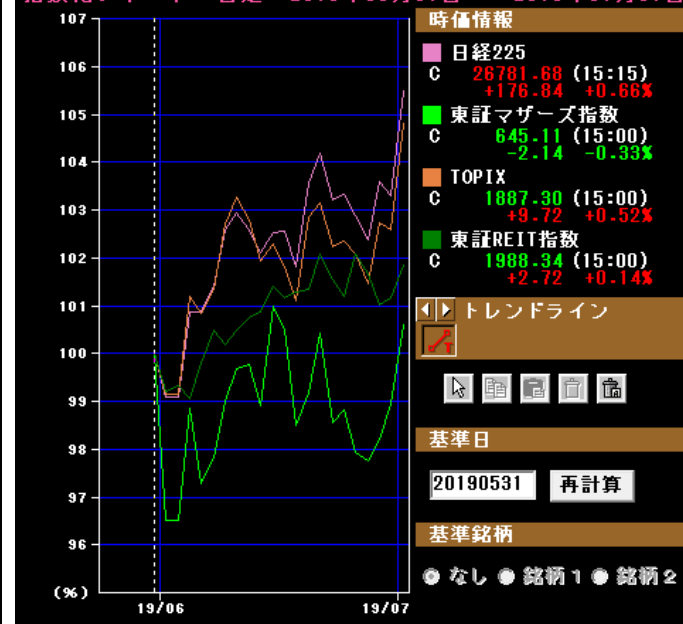

指数化チャート 日足 2021年05月31日 ~ 2021年07月01日

指数化チャート 日足 2020年05月29日 ~ 2020年07月01日

指数化チャート 日足 2019年05月31日 ~ 2019年07月01日

指数化チャート 日足 2018年05月31日 ~ 2018年07月02日

指数化チャート 日足 2017年05月31日 ~ 2017年07月03日

指数化チャート 日足 2016年05月31日 ~ 2016年07月01日