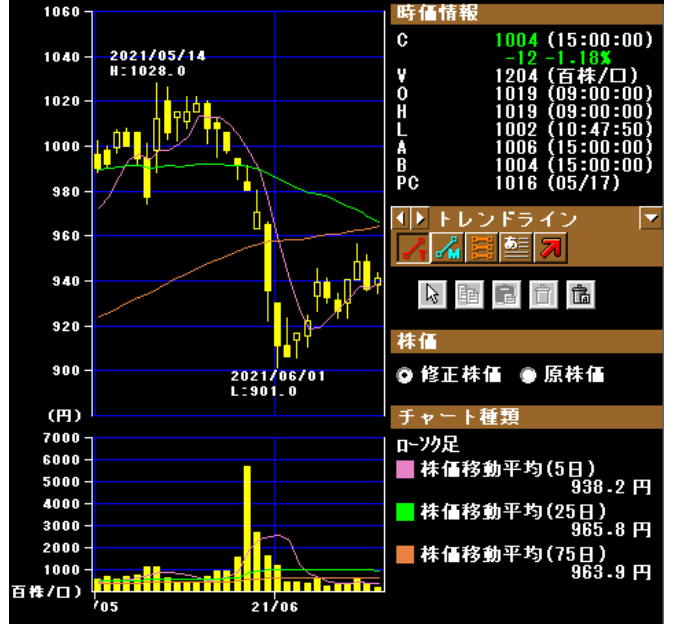

7921 TAKARA&COMPANY 東P 日足 2019年05月07日 ~ 2019年06月04日

7921 TAKARA&COMPANY 東P 日足 2020年05月07日 ~ 2020年06月15日

7921 TAKARA&COMPANY 東P 日足 2021年05月06日 ~ 2021年06月01日

↑23 円 ↓58 円

8908 毎日コムネット 東S 日足 2019年05月07日

8908 毎日コムネット 東S 日足 2020年05月01日

8908 毎日コムネット 東S 日足 2021年05月06日 ~ 2021年05月17日

9278 ブックオフGHD 東P 日足 2019年05月07日

9278 ブックオフGHD 東P 日足 2020年05月01日

9278 ブックオフGHD 東P 日足 2021年05月06日 ~ 2021年05月17日

↑28円 ↓20円

23 円