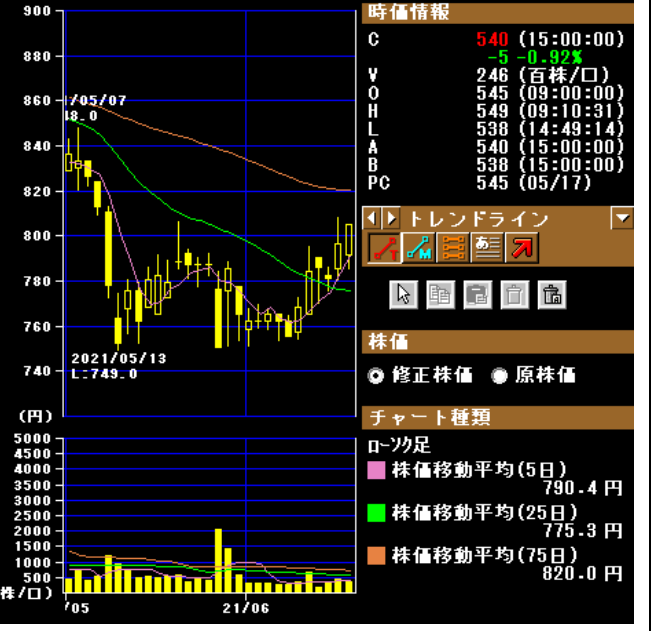

↑ 38 円 ↓ 120 円

↑30円 ↓52円

2698 キャンドゥ 東S 日足 2019年05月07日 ~ 2019年06月07日

2698 キャンドゥ 東S 日足 2020年05月01日 ~ 2020年06月15日

2698 キャンドゥ 東S 日足 2021年05月06日 ~ 2021年06月03日

2722 アイケイ 東P 日足 2019年05月07日 ~ 2019年06月14日

2722 アイケイ 東P 日足 2020年05月01日 ~ 2020年06月05日

2722 アイケイ 東P 日足 2021年05月06日 ~ 2021年06月03日

↑17円 ↓120円 キャンドゥは、売り禁中

2791 大黒天物産 東P 日足 2019年05月07日 ~

2791 大黒天物産 東P 日足 2020年05月01日 ~

2791 大黒天物産 東P 日足 2021年05月06日 ~ 2021年05月06日

2792 ハニーズホールディングス 東P 日足 2019年05月07日 ~

2792 ハニーズホールディングス 東P 日足 2020年05月01日 ~

2792 ハニーズホールディングス 東P 日足 2021年05月06日 ~ 2021年05月06日

↑29円 ↓35円

3139 ラクト・ジャパン 東P 日足 2019年05月07日

3139 ラクト・ジャパン 東P 日足 2020年05月01日

3139 ラクト・ジャパン 東P 日足 2021年05月06日 ~ 2

3148 クリエイトSDH 東P 日足 2019年05月07日