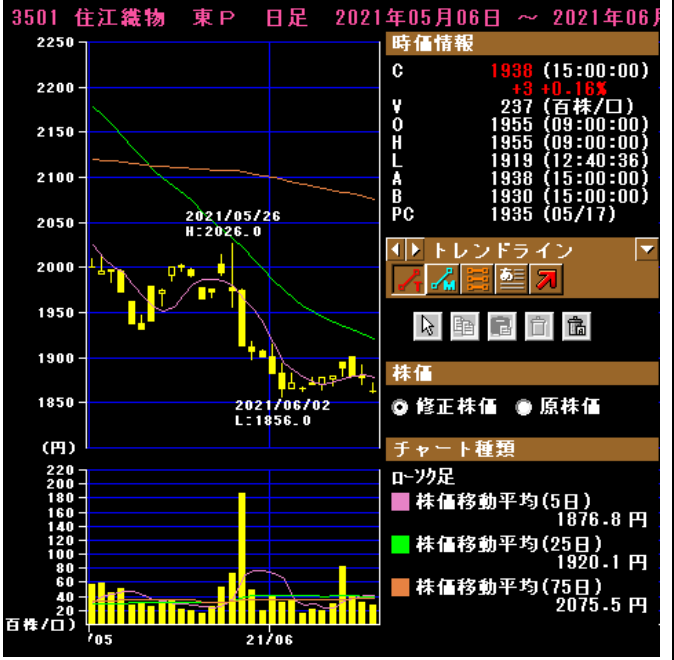

2792 ハニーズホールディングス 東P 日足 2020年05月01日 ~

2792 ハニーズホールディングス 東P 日足 2021年05月06日 ~ 2021年05月06日

↑29円 ↓35円

3139 ラクト・ジャパン 東P 日足 2019年05月07日

3139 ラクト・ジャパン 東P 日足 2020年05月01日

3139 ラクト・ジャパン 東P 日足 2021年05月06日 ~ 2

3148 クリエイトSDH 東P 日足 2019年05月07日

3148 クリエイトSDH 東P 日足 2020年05月01日

3148 クリエイトSDH 東P 日足 2021年05月06日 ~ 2

↑37円 ↓46円

3160 大光 東S 日足 2019年05月07日 ~ 2019年

3160 大光 東S 日足 2020年05月01日 ~ 2020年

3160 大光 東S 日足 2021年05月06日 ~ 2021年06月15日

3201 日本毛織 東P 日足 2019年05月07日 ~ 2019年

3201 日本毛織 東P 日足 2020年05月01日 ~ 2020年

3201 日本毛織 東P 日足 2021年05月06日 ~ 2021年06月15日

↑9円 ↓28円

↑80円 ↓70円

3645 メディカルネット 東G 日足 2019年05月07

3645 メディカルネット 東G 日足 2020年05月01

3645 メディカルネット 東G 日足 2021年05月06日 ~ 2

3892 岡山製紙 東S 日足 2019年05月07日 ~ 20