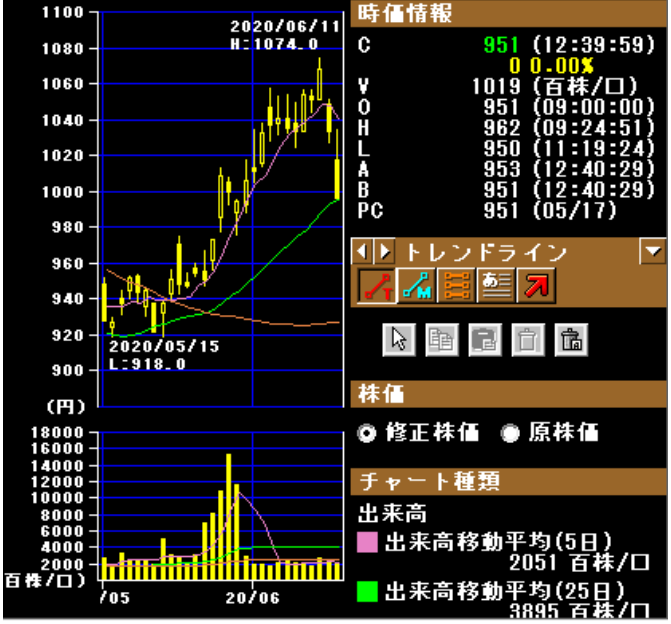

2792 ハニーズホールディングス 東P 日足 2020年05月01日 ~

2792 ハニーズホールディングス 東P 日足 2021年05月06日 ~ 2021年05月06日

↑29円 ↓35円

3139 ラクト・ジャパン 東P 日足 2019年05月07日

3139 ラクト・ジャパン 東P 日足 2020年05月01日

3139 ラクト・ジャパン 東P 日足 2021年05月06日 ~ 2

3148 クリエイトSDH 東P 日足 2019年05月07日

3148 クリエイトSDH 東P 日足 2020年05月01日

3148 クリエイトSDH 東P 日足 2021年05月06日 ~ 2

↑37円 ↓46円

3160 大光 東S 日足 2019年05月07日 ~ 2019年

3160 大光 東S 日足 2020年05月01日 ~ 2020年

3160 大光 東S 日足 2021年05月06日 ~ 2021年06月15日

3201 日本毛織 東P 日足 2019年05月07日 ~ 2019年

3201 日本毛織 東P 日足 2020年05月01日 ~ 2020年

3201 日本毛織 東P 日足 2021年05月06日 ~ 2021年06月15日

↑9円 ↓28円

↑80円 ↓70円

3645 メディカルネット 東G 日足 2019年05月07

3645 メディカルネット 東G 日足 2020年05月01

3645 メディカルネット 東G 日足 2021年05月06日 ~ 2

3892 岡山製紙 東S 日足 2019年05月07日 ~ 20