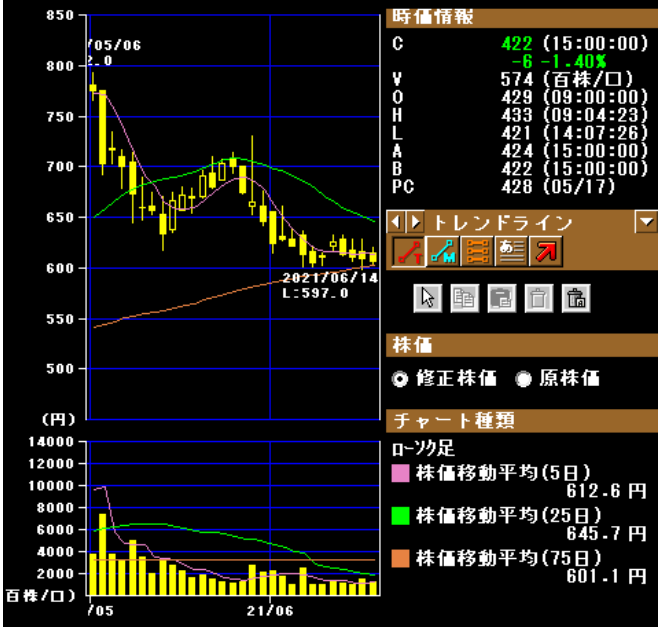

3148 クリエイトSDH 東P 日足 2020年05月01日

3148 クリエイトSDH 東P 日足 2021年05月06日 ~ 2

↑37円 ↓46円

3160 大光 東S 日足 2019年05月07日 ~ 2019年

3160 大光 東S 日足 2020年05月01日 ~ 2020年

3160 大光 東S 日足 2021年05月06日 ~ 2021年06月15日

3201 日本毛織 東P 日足 2019年05月07日 ~ 2019年

3201 日本毛織 東P 日足 2020年05月01日 ~ 2020年

3201 日本毛織 東P 日足 2021年05月06日 ~ 2021年06月15日

↑9円 ↓28円

↑80円 ↓70円

3645 メディカルネット 東G 日足 2019年05月07

3645 メディカルネット 東G 日足 2020年05月01

3645 メディカルネット 東G 日足 2021年05月06日 ~ 2

3892 岡山製紙 東S 日足 2019年05月07日 ~ 20

3892 岡山製紙 東S 日足 2020年05月01日 ~ 202

3892 岡山製紙 東S 日足 2021年05月06日 ~ 2021年06

↑4円 ↓16円

↑ 100 円 ↓ 無配

7487 小津産業 東P 日足 2019年05月07日 ~ 2019年06月03日

7487 小津産業 東P 日足 2020年05月07日 ~ 2020年06月12日

7487 小津産業 東P 日足 2021年05月06日 ~ 2021年06月02日