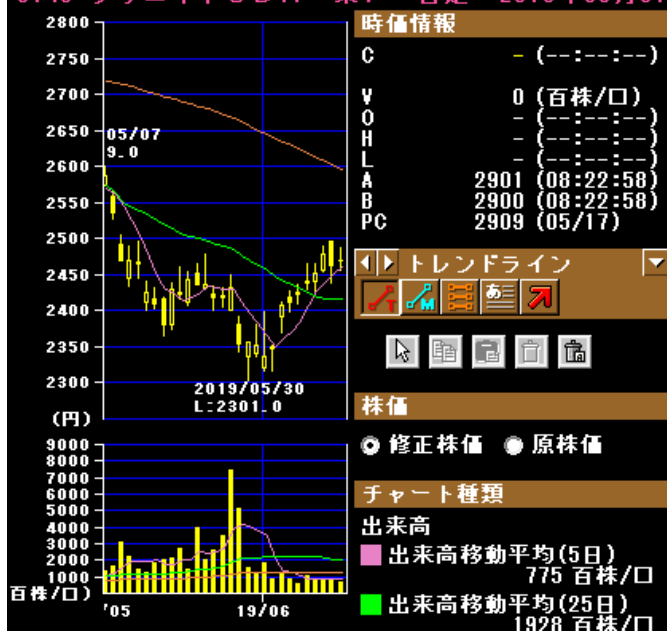

2792 ハニーズホールディングス 東P 日足 2020年05月01日 ~

2792 ハニーズホールディングス 東P 日足 2021年05月06日 ~ 2021年05月06日

↑29円 ↓35円

3139 ラクト・ジャパン 東P 日足 2019年05月07日

3139 ラクト・ジャパン 東P 日足 2020年05月01日

3139 ラクト・ジャパン 東P 日足 2021年05月06日 ~ 2

3148 クリエイトSDH 東P 日足 2019年05月07日

3148 クリエイトSDH 東P 日足 2020年05月01日

3148 クリエイトSDH 東P 日足 2021年05月06日 ~ 2

↑37円 ↓46円

3160 大光 東S 日足 2019年05月07日 ~ 2019年

3160 大光 東S 日足 2020年05月01日 ~ 2020年

3160 大光 東S 日足 2021年05月06日 ~ 2021年06月15日

3201 日本毛織 東P 日足 2019年05月07日 ~ 2019年