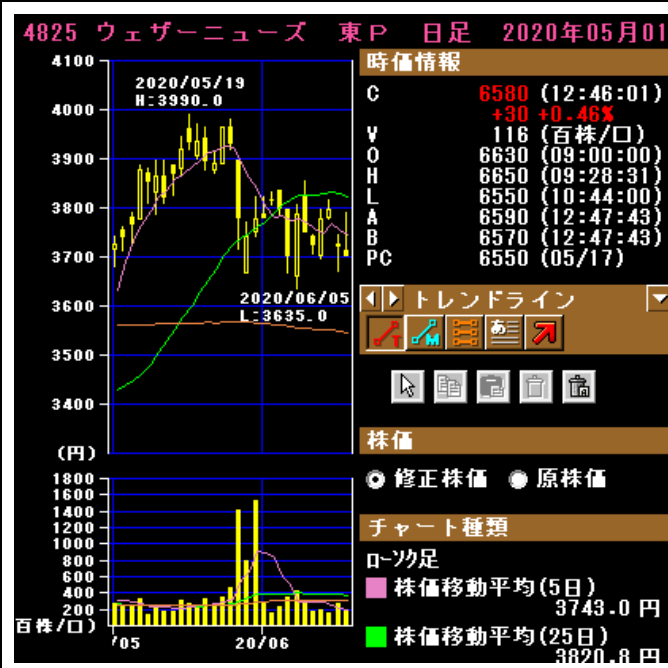

3892 岡山製紙 東S 日足 2020年05月01日 ~ 202

3892 岡山製紙 東S 日足 2021年05月06日 ~ 2021年06

↑4円 ↓16円

↑ 100 円 ↓ 無配

7487 小津産業 東P 日足 2019年05月07日 ~ 2019年06月03日

7487 小津産業 東P 日足 2020年05月07日 ~ 2020年06月12日

7487 小津産業 東P 日足 2021年05月06日 ~ 2021年06月02日

7921 TAKARA&COMPANY 東P 日足 2019年05月07日 ~ 2019年06月04日

7921 TAKARA&COMPANY 東P 日足 2020年05月07日 ~ 2020年06月15日

7921 TAKARA&COMPANY 東P 日足 2021年05月06日 ~ 2021年06月01日

↑23 円 ↓58 円

8908 毎日コムネット 東S 日足 2019年05月07日

8908 毎日コムネット 東S 日足 2020年05月01日