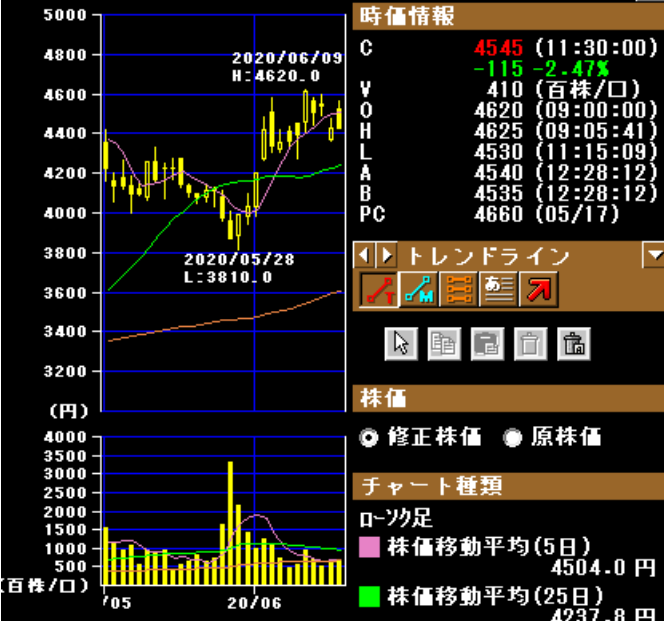

↑ 38 円 ↓ 120 円

↑30円 ↓52円

2698 キャンドゥ 東S 日足 2019年05月07日 ~ 2019年06月07日

2698 キャンドゥ 東S 日足 2020年05月01日 ~ 2020年06月15日

2698 キャンドゥ 東S 日足 2021年05月06日 ~ 2021年06月03日

2722 アイケイ 東P 日足 2019年05月07日 ~ 2019年06月14日

2722 アイケイ 東P 日足 2020年05月01日 ~ 2020年06月05日

2722 アイケイ 東P 日足 2021年05月06日 ~ 2021年06月03日

↑17円 ↓120円 キャンドゥは、売り禁中

2791 大黒天物産 東P 日足 2019年05月07日 ~

2791 大黒天物産 東P 日足 2020年05月01日 ~

2791 大黒天物産 東P 日足 2021年05月06日 ~ 2021年05月06日

2792 ハニーズホールディングス 東P 日足 2019年05月07日 ~

2792 ハニーズホールディングス 東P 日足 2020年05月01日 ~

2792 ハニーズホールディングス 東P 日足 2021年05月06日 ~ 2021年05月06日

↑29円 ↓35円

3139 ラクト・ジャパン 東P 日足 2019年05月07日

3139 ラクト・ジャパン 東P 日足 2020年05月01日

3139 ラクト・ジャパン 東P 日足 2021年05月06日 ~ 2

3148 クリエイトSDH 東P 日足 2019年05月07日

3148 クリエイトSDH 東P 日足 2020年05月01日

3148 クリエイトSDH 東P 日足 2021年05月06日 ~ 2

↑37円 ↓46円

3160 大光 東S 日足 2019年05月07日 ~ 2019年

3160 大光 東S 日足 2020年05月01日 ~ 2020年

3160 大光 東S 日足 2021年05月06日 ~ 2021年06月15日

3201 日本毛織 東P 日足 2019年05月07日 ~ 2019年