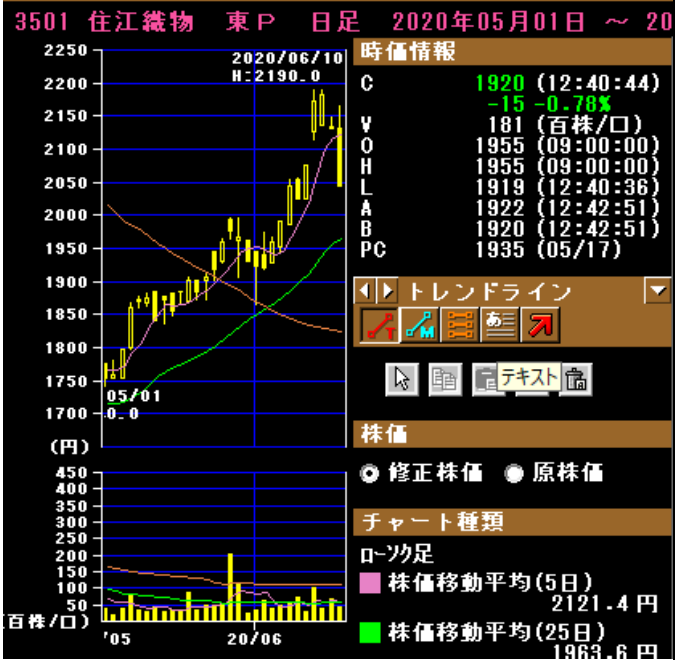

2792 ハニーズホールディングス 東P 日足 2020年05月01日 ~

2792 ハニーズホールディングス 東P 日足 2021年05月06日 ~ 2021年05月06日

↑29円 ↓35円

3139 ラクト・ジャパン 東P 日足 2019年05月07日

3139 ラクト・ジャパン 東P 日足 2020年05月01日

3139 ラクト・ジャパン 東P 日足 2021年05月06日 ~ 2

3148 クリエイトSDH 東P 日足 2019年05月07日

3148 クリエイトSDH 東P 日足 2020年05月01日

3148 クリエイトSDH 東P 日足 2021年05月06日 ~ 2

↑37円 ↓46円

3160 大光 東S 日足 2019年05月07日 ~ 2019年

3160 大光 東S 日足 2020年05月01日 ~ 2020年

3160 大光 東S 日足 2021年05月06日 ~ 2021年06月15日

3201 日本毛織 東P 日足 2019年05月07日 ~ 2019年

3201 日本毛織 東P 日足 2020年05月01日 ~ 2020年

3201 日本毛織 東P 日足 2021年05月06日 ~ 2021年06月15日

↑9円 ↓28円

↑80円 ↓70円

3645 メディカルネット 東G 日足 2019年05月07

3645 メディカルネット 東G 日足 2020年05月01

3645 メディカルネット 東G 日足 2021年05月06日 ~ 2

3892 岡山製紙 東S 日足 2019年05月07日 ~ 20