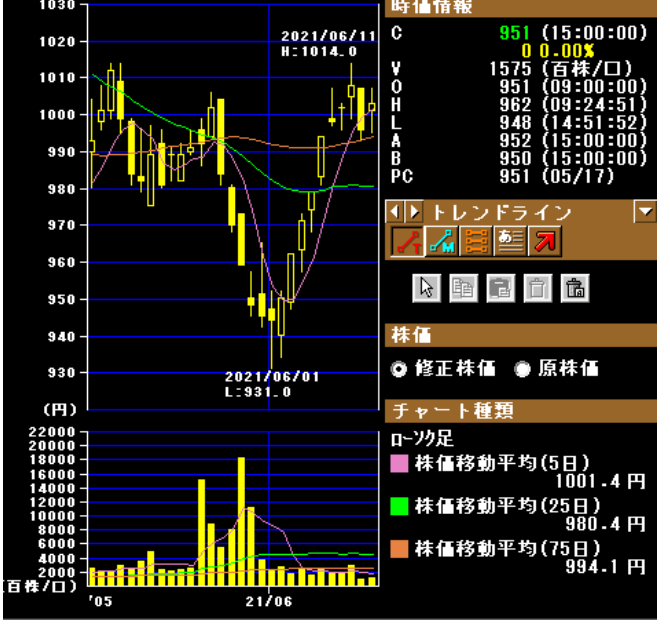

2792 ハニーズホールディングス 東P 日足 2020年05月01日 ~

2792 ハニーズホールディングス 東P 日足 2021年05月06日 ~ 2021年05月06日

↑29円 ↓35円

3139 ラクト・ジャパン 東P 日足 2019年05月07日

3139 ラクト・ジャパン 東P 日足 2020年05月01日

3139 ラクト・ジャパン 東P 日足 2021年05月06日 ~ 2

3148 クリエイトSDH 東P 日足 2019年05月07日

3148 クリエイトSDH 東P 日足 2020年05月01日

3148 クリエイトSDH 東P 日足 2021年05月06日 ~ 2

↑37円 ↓46円

3160 大光 東S 日足 2019年05月07日 ~ 2019年

3160 大光 東S 日足 2020年05月01日 ~ 2020年

3160 大光 東S 日足 2021年05月06日 ~ 2021年06月15日

3201 日本毛織 東P 日足 2019年05月07日 ~ 2019年

3201 日本毛織 東P 日足 2020年05月01日 ~ 2020年

3201 日本毛織 東P 日足 2021年05月06日 ~ 2021年06月15日

↑9円 ↓28円

↑80円 ↓70円

3645 メディカルネット 東G 日足 2019年05月07

3645 メディカルネット 東G 日足 2020年05月01

3645 メディカルネット 東G 日足 2021年05月06日 ~ 2

3892 岡山製紙 東S 日足 2019年05月07日 ~ 20