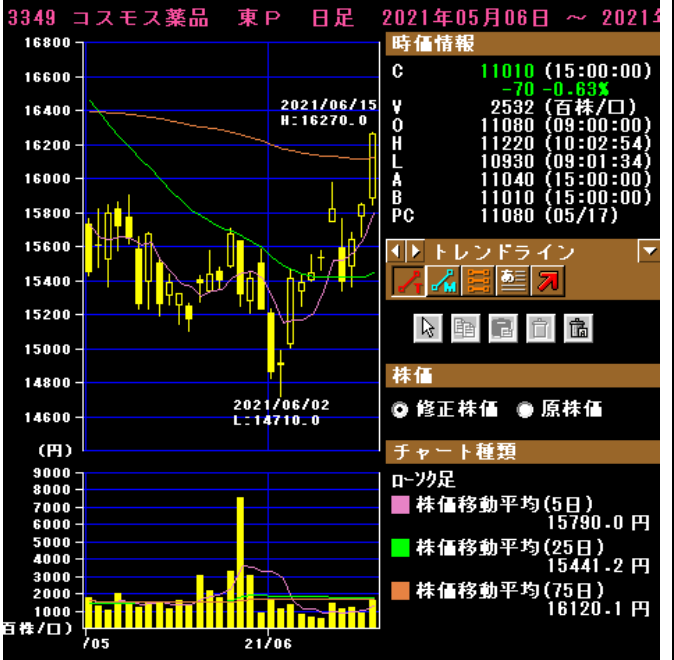

2792 ハニーズホールディングス 東P 日足 2020年05月01日 ~

2792 ハニーズホールディングス 東P 日足 2021年05月06日 ~ 2021年05月06日

↑29円 ↓35円

3139 ラクト・ジャパン 東P 日足 2019年05月07日

3139 ラクト・ジャパン 東P 日足 2020年05月01日

3139 ラクト・ジャパン 東P 日足 2021年05月06日 ~ 2

3148 クリエイトSDH 東P 日足 2019年05月07日

3148 クリエイトSDH 東P 日足 2020年05月01日

3148 クリエイトSDH 東P 日足 2021年05月06日 ~ 2

↑37円 ↓46円

3160 大光 東S 日足 2019年05月07日 ~ 2019年

3160 大光 東S 日足 2020年05月01日 ~ 2020年

3160 大光 東S 日足 2021年05月06日 ~ 2021年06月15日

3201 日本毛織 東P 日足 2019年05月07日 ~ 2019年

3201 日本毛織 東P 日足 2020年05月01日 ~ 2020年

3201 日本毛織 東P 日足 2021年05月06日 ~ 2021年06月15日

↑9円 ↓28円

↑80円 ↓70円

3645 メディカルネット 東G 日足 2019年05月07

3645 メディカルネット 東G 日足 2020年05月01

3645 メディカルネット 東G 日足 2021年05月06日 ~ 2

3892 岡山製紙 東S 日足 2019年05月07日 ~ 20