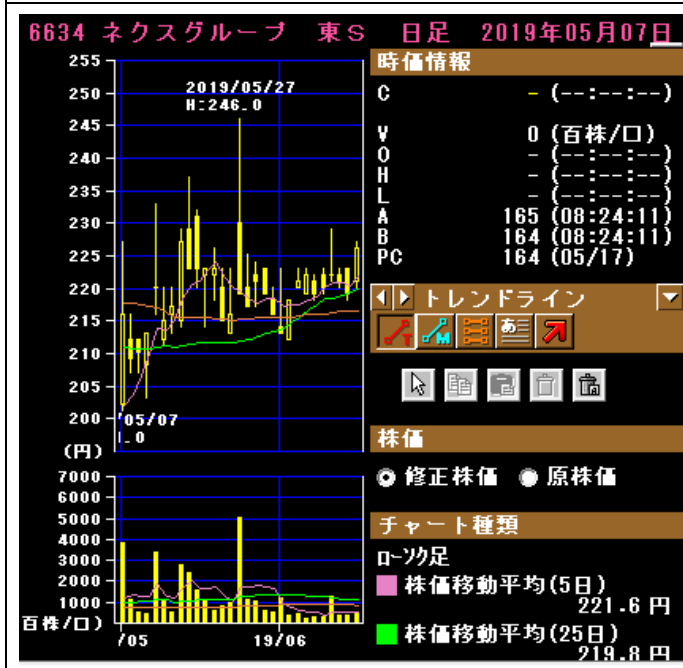

3892 岡山製紙 東S 日足 2020年05月01日 ~ 202

3892 岡山製紙 東S 日足 2021年05月06日 ~ 2021年06

↑4円 ↓16円

↑ 100 円 ↓ 無配

7487 小津産業 東P 日足 2019年05月07日 ~ 2019年06月03日

7487 小津産業 東P 日足 2020年05月07日 ~ 2020年06月12日

7487 小津産業 東P 日足 2021年05月06日 ~ 2021年06月02日

7921 TAKARA&COMPANY 東P 日足 2019年05月07日 ~ 2019年06月04日

7921 TAKARA&COMPANY 東P 日足 2020年05月07日 ~ 2020年06月15日

7921 TAKARA&COMPANY 東P 日足 2021年05月06日 ~ 2021年06月01日

↑23 円 ↓58 円

8908 毎日コムネット 東S 日足 2019年05月07日

8908 毎日コムネット 東S 日足 2020年05月01日