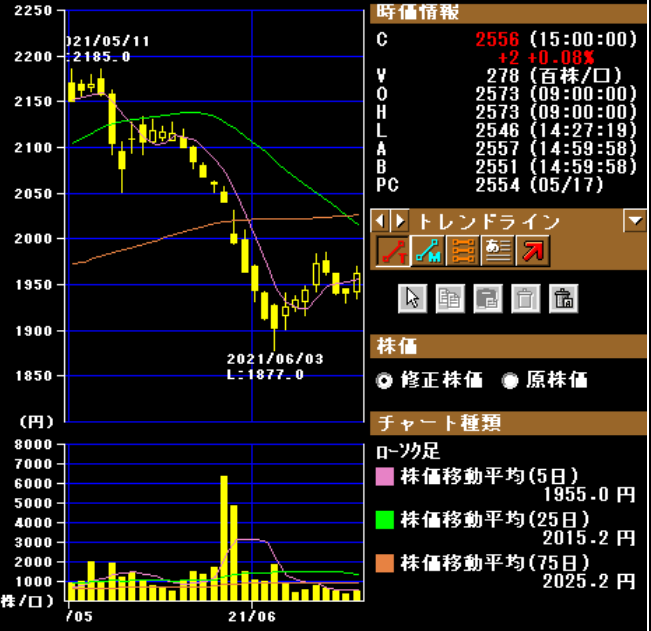

↑ 38 円 ↓ 120 円

↑30円 ↓52円

2698 キャンドゥ 東S 日足 2019年05月07日 ~ 2019年06月07日

2698 キャンドゥ 東S 日足 2020年05月01日 ~ 2020年06月15日

2698 キャンドゥ 東S 日足 2021年05月06日 ~ 2021年06月03日

2722 アイケイ 東P 日足 2019年05月07日 ~ 2019年06月14日

2722 アイケイ 東P 日足 2020年05月01日 ~ 2020年06月05日

2722 アイケイ 東P 日足 2021年05月06日 ~ 2021年06月03日

↑17円 ↓120円 キャンドゥは、売り禁中

2791 大黒天物産 東P 日足 2019年05月07日 ~

2791 大黒天物産 東P 日足 2020年05月01日 ~

2791 大黒天物産 東P 日足 2021年05月06日 ~ 2021年05月06日

2792 ハニーズホールディングス 東P 日足 2019年05月07日 ~

2792 ハニーズホールディングス 東P 日足 2020年05月01日 ~

2792 ハニーズホールディングス 東P 日足 2021年05月06日 ~ 2021年05月06日

↑29円 ↓35円

3139 ラクト・ジャパン 東P 日足 2019年05月07日

3139 ラクト・ジャパン 東P 日足 2020年05月01日

3139 ラクト・ジャパン 東P 日足 2021年05月06日 ~ 2

3148 クリエイトSDH 東P 日足 2019年05月07日