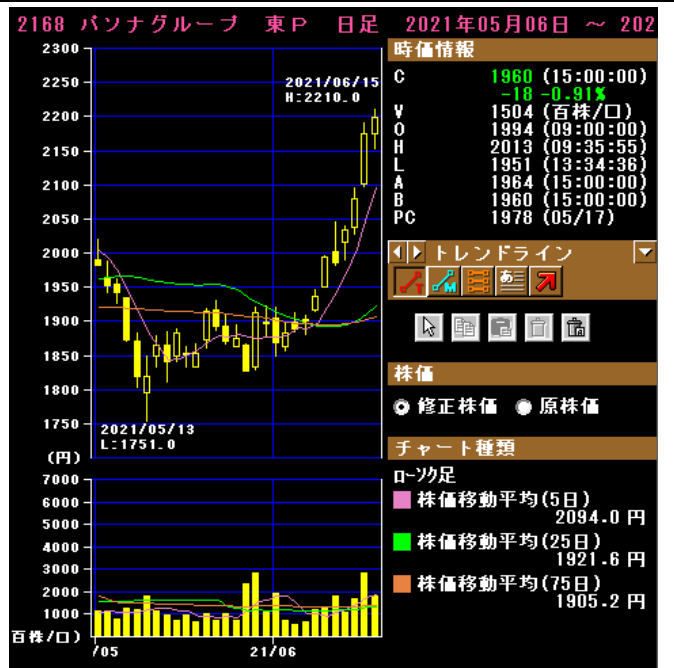

↑ 38 円 ↓ 120 円

↑30円 ↓52円

2698 キャンドゥ 東S 日足 2019年05月07日 ~ 2019年06月07日

2698 キャンドゥ 東S 日足 2020年05月01日 ~ 2020年06月15日

2698 キャンドゥ 東S 日足 2021年05月06日 ~ 2021年06月03日

2722 アイケイ 東P 日足 2019年05月07日 ~ 2019年06月14日

2722 アイケイ 東P 日足 2020年05月01日 ~ 2020年06月05日

2722 アイケイ 東P 日足 2021年05月06日 ~ 2021年06月03日

↑17円 ↓120円 キャンドゥは、売り禁中

2791 大黒天物産 東P 日足 2019年05月07日 ~

2791 大黒天物産 東P 日足 2020年05月01日 ~

2791 大黒天物産 東P 日足 2021年05月06日 ~ 2021年05月06日

2792 ハニーズホールディングス 東P 日足 2019年05月07日 ~

2792 ハニーズホールディングス 東P 日足 2020年05月01日 ~

2792 ハニーズホールディングス 東P 日足 2021年05月06日 ~ 2021年05月06日

↑29円 ↓35円

3139 ラクト・ジャパン 東P 日足 2019年05月07日

3139 ラクト・ジャパン 東P 日足 2020年05月01日

3139 ラクト・ジャパン 東P 日足 2021年05月06日 ~ 2

3148 クリエイトSDH 東P 日足 2019年05月07日