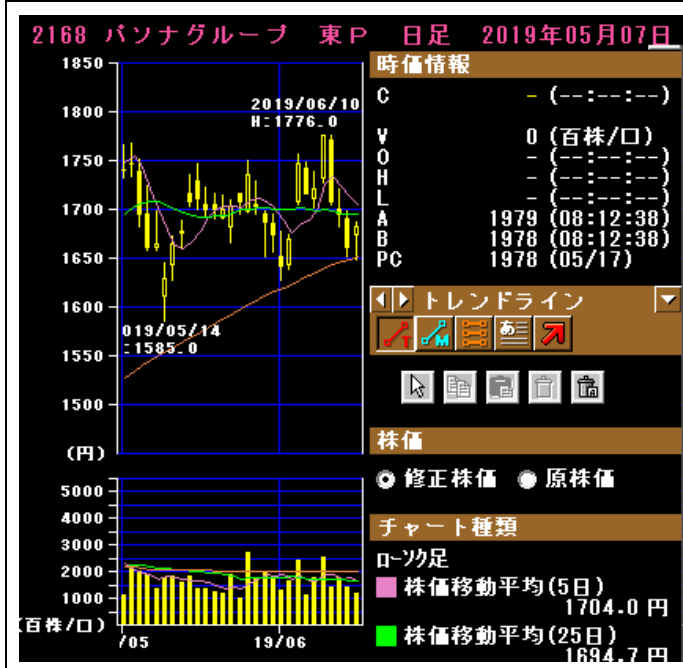

↑ 38 円 ↓ 120 円

↑30円 ↓52円

2698 キャンドゥ 東S 日足 2019年05月07日 ~ 2019年06月07日

2698 キャンドゥ 東S 日足 2020年05月01日 ~ 2020年06月15日

2698 キャンドゥ 東S 日足 2021年05月06日 ~ 2021年06月03日

2722 アイケイ 東P 日足 2019年05月07日 ~ 2019年06月14日

2722 アイケイ 東P 日足 2020年05月01日 ~ 2020年06月05日

2722 アイケイ 東P 日足 2021年05月06日 ~ 2021年06月03日

↑17円 ↓120円 キャンドゥは、売り禁中

2791 大黒天物産 東P 日足 2019年05月07日 ~

2791 大黒天物産 東P 日足 2020年05月01日 ~

2791 大黒天物産 東P 日足 2021年05月06日 ~ 2021年05月06日

2792 ハニーズホールディングス 東P 日足 2019年05月07日 ~

2792 ハニーズホールディングス 東P 日足 2020年05月01日 ~

2792 ハニーズホールディングス 東P 日足 2021年05月06日 ~ 2021年05月06日

↑29円 ↓35円

3139 ラクト・ジャパン 東P 日足 2019年05月07日

3139 ラクト・ジャパン 東P 日足 2020年05月01日

3139 ラクト・ジャパン 東P 日足 2021年05月06日 ~ 2

3148 クリエイトSDH 東P 日足 2019年05月07日