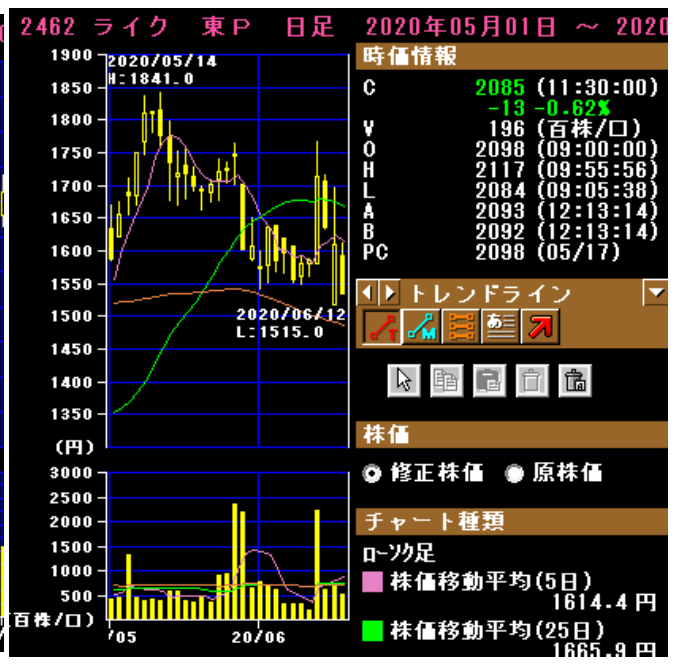

↑ 38 円 ↓ 120 円

↑30円 ↓52円

2698 キャンドゥ 東S 日足 2019年05月07日 ~ 2019年06月07日

2698 キャンドゥ 東S 日足 2020年05月01日 ~ 2020年06月15日

2698 キャンドゥ 東S 日足 2021年05月06日 ~ 2021年06月03日

2722 アイケイ 東P 日足 2019年05月07日 ~ 2019年06月14日

2722 アイケイ 東P 日足 2020年05月01日 ~ 2020年06月05日

2722 アイケイ 東P 日足 2021年05月06日 ~ 2021年06月03日

↑17円 ↓120円 キャンドゥは、売り禁中

2791 大黒天物産 東P 日足 2019年05月07日 ~

2791 大黒天物産 東P 日足 2020年05月01日 ~

2791 大黒天物産 東P 日足 2021年05月06日 ~ 2021年05月06日

2792 ハニーズホールディングス 東P 日足 2019年05月07日 ~

2792 ハニーズホールディングス 東P 日足 2020年05月01日 ~

2792 ハニーズホールディングス 東P 日足 2021年05月06日 ~ 2021年05月06日

↑29円 ↓35円

3139 ラクト・ジャパン 東P 日足 2019年05月07日

3139 ラクト・ジャパン 東P 日足 2020年05月01日

3139 ラクト・ジャパン 東P 日足 2021年05月06日 ~ 2

3148 クリエイトSDH 東P 日足 2019年05月07日