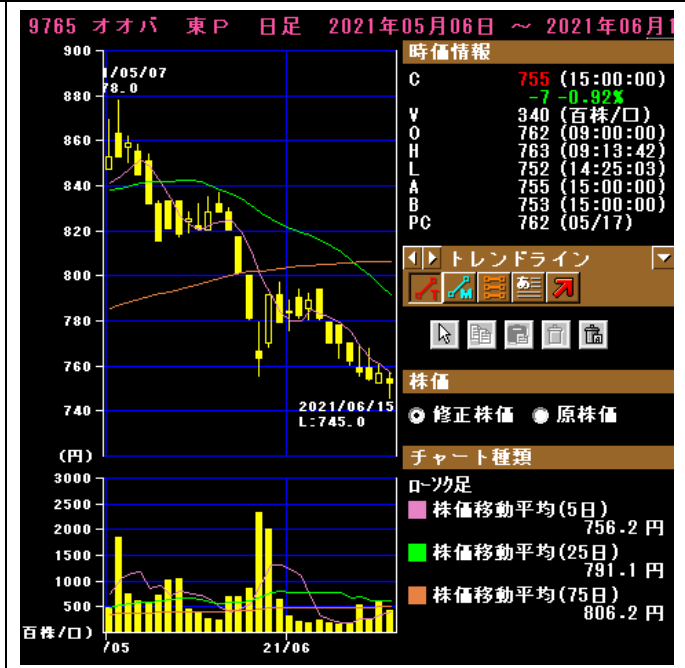

7921 TAKARA&COMPANY 東P 日足 2019年05月07日 ~ 2019年06月04日

7921 TAKARA&COMPANY 東P 日足 2020年05月07日 ~ 2020年06月15日

7921 TAKARA&COMPANY 東P 日足 2021年05月06日 ~ 2021年06月01日

↑23 円 ↓58 円

8908 毎日コムネット 東S 日足 2019年05月07日

8908 毎日コムネット 東S 日足 2020年05月01日

8908 毎日コムネット 東S 日足 2021年05月06日 ~ 2021年05月17日

9278 ブックオフGHD 東P 日足 2019年05月07日

9278 ブックオフGHD 東P 日足 2020年05月01日

9278 ブックオフGHD 東P 日足 2021年05月06日 ~ 2021年05月17日

↑28円 ↓20円

23 円