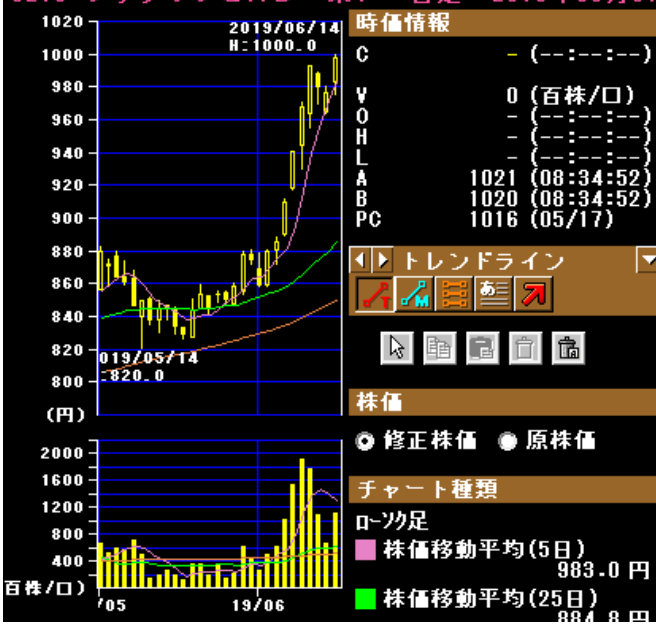

3892 岡山製紙 東S 日足 2020年05月01日 ~ 202

3892 岡山製紙 東S 日足 2021年05月06日 ~ 2021年06

↑4円 ↓16円

↑ 100 円 ↓ 無配

7487 小津産業 東P 日足 2019年05月07日 ~ 2019年06月03日

7487 小津産業 東P 日足 2020年05月07日 ~ 2020年06月12日

7487 小津産業 東P 日足 2021年05月06日 ~ 2021年06月02日

7921 TAKARA&COMPANY 東P 日足 2019年05月07日 ~ 2019年06月04日

7921 TAKARA&COMPANY 東P 日足 2020年05月07日 ~ 2020年06月15日

7921 TAKARA&COMPANY 東P 日足 2021年05月06日 ~ 2021年06月01日

↑23 円 ↓58 円

8908 毎日コムネット 東S 日足 2019年05月07日

8908 毎日コムネット 東S 日足 2020年05月01日

8908 毎日コムネット 東S 日足 2021年05月06日 ~ 2021年05月17日

9278 ブックオフGHD 東P 日足 2019年05月07日

9278 ブックオフGHD 東P 日足 2020年05月01日

9278 ブックオフGHD 東P 日足 2021年05月06日 ~ 2021年05月17日

↑28円 ↓20円

23 円