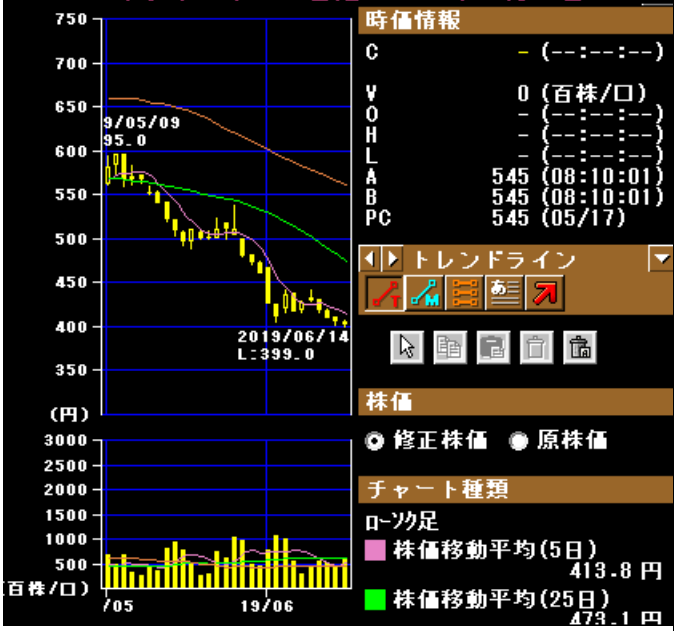

↑ 38 円 ↓ 120 円

↑30円 ↓52円

2698 キャンドゥ 東S 日足 2019年05月07日 ~ 2019年06月07日

2698 キャンドゥ 東S 日足 2020年05月01日 ~ 2020年06月15日

2698 キャンドゥ 東S 日足 2021年05月06日 ~ 2021年06月03日

2722 アイケイ 東P 日足 2019年05月07日 ~ 2019年06月14日

2722 アイケイ 東P 日足 2020年05月01日 ~ 2020年06月05日

2722 アイケイ 東P 日足 2021年05月06日 ~ 2021年06月03日

↑17円 ↓120円 キャンドゥは、売り禁中

2791 大黒天物産 東P 日足 2019年05月07日 ~

2791 大黒天物産 東P 日足 2020年05月01日 ~

2791 大黒天物産 東P 日足 2021年05月06日 ~ 2021年05月06日

2792 ハニーズホールディングス 東P 日足 2019年05月07日 ~

2792 ハニーズホールディングス 東P 日足 2020年05月01日 ~

2792 ハニーズホールディングス 東P 日足 2021年05月06日 ~ 2021年05月06日

↑29円 ↓35円

3139 ラクト・ジャパン 東P 日足 2019年05月07日

3139 ラクト・ジャパン 東P 日足 2020年05月01日

3139 ラクト・ジャパン 東P 日足 2021年05月06日 ~ 2

3148 クリエイトSDH 東P 日足 2019年05月07日