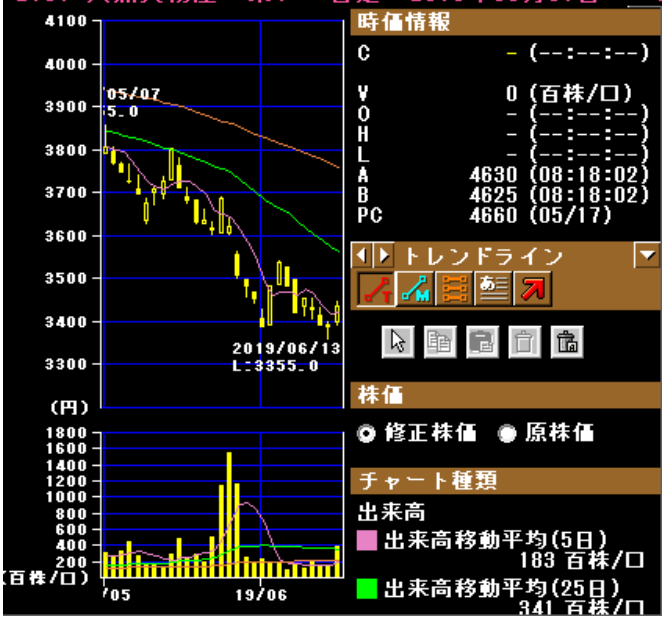

↑ 38 円 ↓ 120 円

↑30円 ↓52円

2698 キャンドゥ 東S 日足 2019年05月07日 ~ 2019年06月07日

2698 キャンドゥ 東S 日足 2020年05月01日 ~ 2020年06月15日

2698 キャンドゥ 東S 日足 2021年05月06日 ~ 2021年06月03日

2722 アイケイ 東P 日足 2019年05月07日 ~ 2019年06月14日

2722 アイケイ 東P 日足 2020年05月01日 ~ 2020年06月05日

2722 アイケイ 東P 日足 2021年05月06日 ~ 2021年06月03日

↑17円 ↓120円 キャンドゥは、売り禁中

2791 大黒天物産 東P 日足 2019年05月07日 ~

2791 大黒天物産 東P 日足 2020年05月01日 ~

2791 大黒天物産 東P 日足 2021年05月06日 ~ 2021年05月06日

2792 ハニーズホールディングス 東P 日足 2019年05月07日 ~

2792 ハニーズホールディングス 東P 日足 2020年05月01日 ~

2792 ハニーズホールディングス 東P 日足 2021年05月06日 ~ 2021年05月06日

↑29円 ↓35円

3139 ラクト・ジャパン 東P 日足 2019年05月07日

3139 ラクト・ジャパン 東P 日足 2020年05月01日

3139 ラクト・ジャパン 東P 日足 2021年05月06日 ~ 2

3148 クリエイトSDH 東P 日足 2019年05月07日