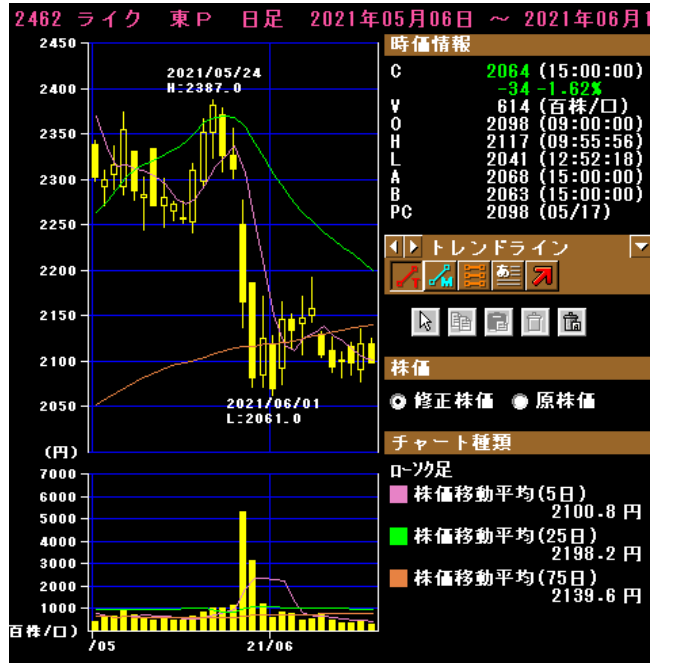

↑ 38 円 ↓ 120 円

↑30円 ↓52円

2698 キャンドゥ 東S 日足 2019年05月07日 ~ 2019年06月07日

2698 キャンドゥ 東S 日足 2020年05月01日 ~ 2020年06月15日

2698 キャンドゥ 東S 日足 2021年05月06日 ~ 2021年06月03日

2722 アイケイ 東P 日足 2019年05月07日 ~ 2019年06月14日

2722 アイケイ 東P 日足 2020年05月01日 ~ 2020年06月05日

2722 アイケイ 東P 日足 2021年05月06日 ~ 2021年06月03日

↑17円 ↓120円 キャンドゥは、売り禁中

2791 大黒天物産 東P 日足 2019年05月07日 ~

2791 大黒天物産 東P 日足 2020年05月01日 ~

2791 大黒天物産 東P 日足 2021年05月06日 ~ 2021年05月06日

2792 ハニーズホールディングス 東P 日足 2019年05月07日 ~

2792 ハニーズホールディングス 東P 日足 2020年05月01日 ~

2792 ハニーズホールディングス 東P 日足 2021年05月06日 ~ 2021年05月06日

↑29円 ↓35円

3139 ラクト・ジャパン 東P 日足 2019年05月07日

3139 ラクト・ジャパン 東P 日足 2020年05月01日

3139 ラクト・ジャパン 東P 日足 2021年05月06日 ~ 2

3148 クリエイトSDH 東P 日足 2019年05月07日