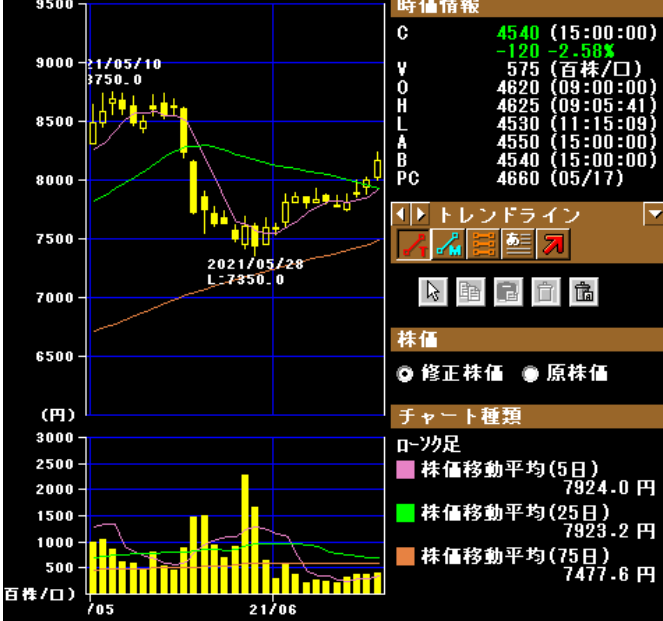

↑ 38 円 ↓ 120 円

↑30円 ↓52円

2698 キャンドゥ 東S 日足 2019年05月07日 ~ 2019年06月07日

2698 キャンドゥ 東S 日足 2020年05月01日 ~ 2020年06月15日

2698 キャンドゥ 東S 日足 2021年05月06日 ~ 2021年06月03日

2722 アイケイ 東P 日足 2019年05月07日 ~ 2019年06月14日

2722 アイケイ 東P 日足 2020年05月01日 ~ 2020年06月05日

2722 アイケイ 東P 日足 2021年05月06日 ~ 2021年06月03日

↑17円 ↓120円 キャンドゥは、売り禁中

2791 大黒天物産 東P 日足 2019年05月07日 ~

2791 大黒天物産 東P 日足 2020年05月01日 ~

2791 大黒天物産 東P 日足 2021年05月06日 ~ 2021年05月06日

2792 ハニーズホールディングス 東P 日足 2019年05月07日 ~

2792 ハニーズホールディングス 東P 日足 2020年05月01日 ~

2792 ハニーズホールディングス 東P 日足 2021年05月06日 ~ 2021年05月06日

↑29円 ↓35円

3139 ラクト・ジャパン 東P 日足 2019年05月07日

3139 ラクト・ジャパン 東P 日足 2020年05月01日

3139 ラクト・ジャパン 東P 日足 2021年05月06日 ~ 2

3148 クリエイトSDH 東P 日足 2019年05月07日

3148 クリエイトSDH 東P 日足 2020年05月01日

3148 クリエイトSDH 東P 日足 2021年05月06日 ~ 2

↑37円 ↓46円

3160 大光 東S 日足 2019年05月07日 ~ 2019年

3160 大光 東S 日足 2020年05月01日 ~ 2020年

3160 大光 東S 日足 2021年05月06日 ~ 2021年06月15日

3201 日本毛織 東P 日足 2019年05月07日 ~ 2019年