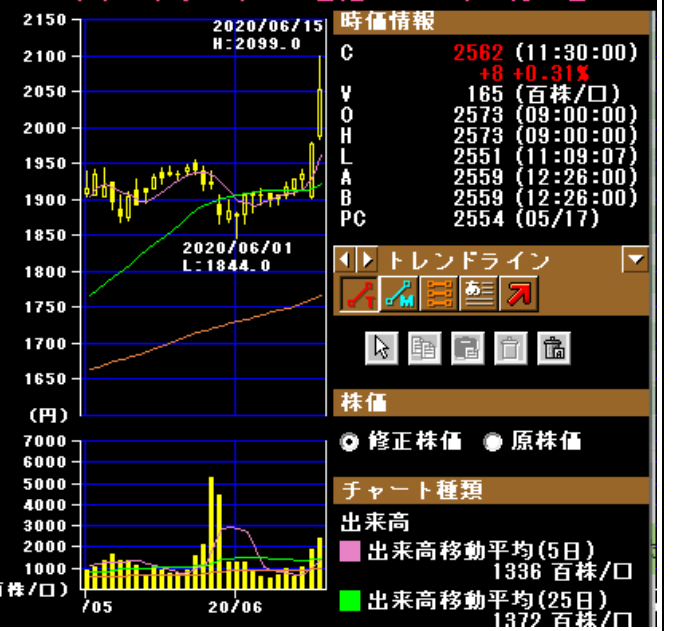

↑ 38 円 ↓ 120 円

↑30円 ↓52円

2698 キャンドゥ 東S 日足 2019年05月07日 ~ 2019年06月07日

2698 キャンドゥ 東S 日足 2020年05月01日 ~ 2020年06月15日

2698 キャンドゥ 東S 日足 2021年05月06日 ~ 2021年06月03日

2722 アイケイ 東P 日足 2019年05月07日 ~ 2019年06月14日

2722 アイケイ 東P 日足 2020年05月01日 ~ 2020年06月05日

2722 アイケイ 東P 日足 2021年05月06日 ~ 2021年06月03日

↑17円 ↓120円 キャンドゥは、売り禁中

2791 大黒天物産 東P 日足 2019年05月07日 ~

2791 大黒天物産 東P 日足 2020年05月01日 ~

2791 大黒天物産 東P 日足 2021年05月06日 ~ 2021年05月06日

2792 ハニーズホールディングス 東P 日足 2019年05月07日 ~

2792 ハニーズホールディングス 東P 日足 2020年05月01日 ~

2792 ハニーズホールディングス 東P 日足 2021年05月06日 ~ 2021年05月06日

↑29円 ↓35円

3139 ラクト・ジャパン 東P 日足 2019年05月07日

3139 ラクト・ジャパン 東P 日足 2020年05月01日

3139 ラクト・ジャパン 東P 日足 2021年05月06日 ~ 2

3148 クリエイトSDH 東P 日足 2019年05月07日