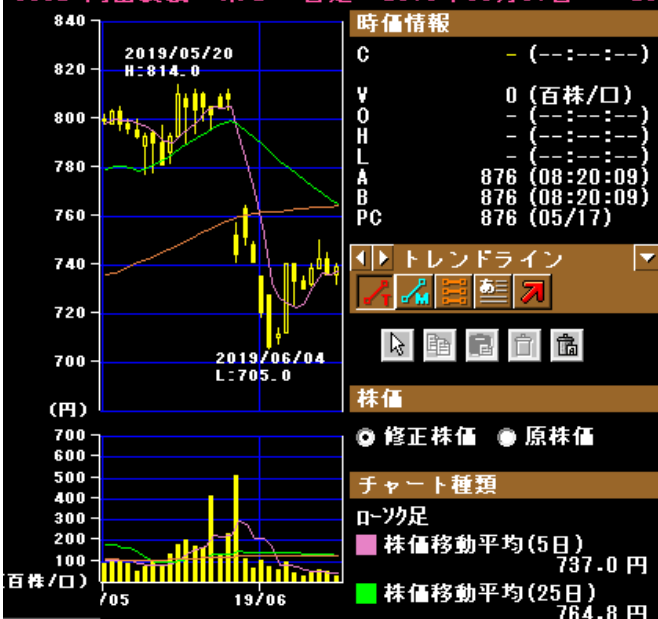

3148 クリエイトSDH 東P 日足 2020年05月01日

3148 クリエイトSDH 東P 日足 2021年05月06日 ~ 2

↑37円 ↓46円

3160 大光 東S 日足 2019年05月07日 ~ 2019年

3160 大光 東S 日足 2020年05月01日 ~ 2020年

3160 大光 東S 日足 2021年05月06日 ~ 2021年06月15日

3201 日本毛織 東P 日足 2019年05月07日 ~ 2019年

3201 日本毛織 東P 日足 2020年05月01日 ~ 2020年

3201 日本毛織 東P 日足 2021年05月06日 ~ 2021年06月15日

↑9円 ↓28円

↑80円 ↓70円

3645 メディカルネット 東G 日足 2019年05月07

3645 メディカルネット 東G 日足 2020年05月01

3645 メディカルネット 東G 日足 2021年05月06日 ~ 2

3892 岡山製紙 東S 日足 2019年05月07日 ~ 20

3892 岡山製紙 東S 日足 2020年05月01日 ~ 202

3892 岡山製紙 東S 日足 2021年05月06日 ~ 2021年06

↑4円 ↓16円

↑ 100 円 ↓ 無配

7487 小津産業 東P 日足 2019年05月07日 ~ 2019年06月03日

7487 小津産業 東P 日足 2020年05月07日 ~ 2020年06月12日

7487 小津産業 東P 日足 2021年05月06日 ~ 2021年06月02日