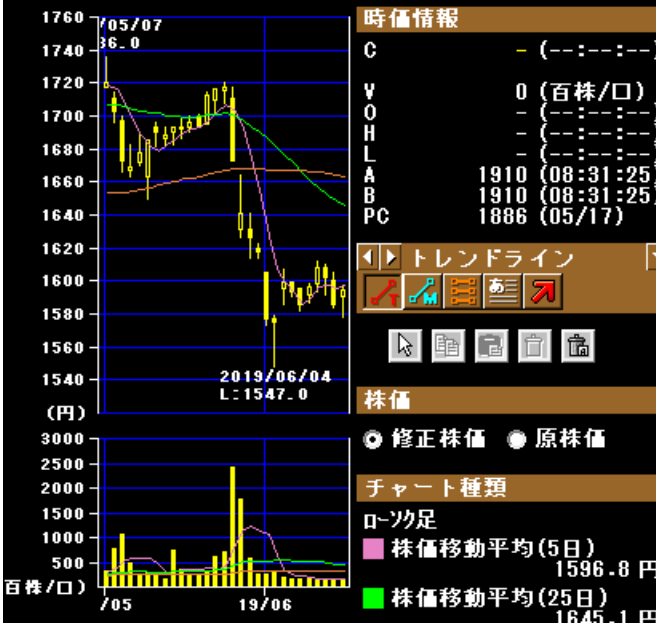

3892 岡山製紙 東S 日足 2020年05月01日 ~ 202

3892 岡山製紙 東S 日足 2021年05月06日 ~ 2021年06

↑4円 ↓16円

↑ 100 円 ↓ 無配

7487 小津産業 東P 日足 2019年05月07日 ~ 2019年06月03日

7487 小津産業 東P 日足 2020年05月07日 ~ 2020年06月12日

7487 小津産業 東P 日足 2021年05月06日 ~ 2021年06月02日

7921 TAKARA&COMPANY 東P 日足 2019年05月07日 ~ 2019年06月04日

7921 TAKARA&COMPANY 東P 日足 2020年05月07日 ~ 2020年06月15日

7921 TAKARA&COMPANY 東P 日足 2021年05月06日 ~ 2021年06月01日

↑23 円 ↓58 円

8908 毎日コムネット 東S 日足 2019年05月07日

8908 毎日コムネット 東S 日足 2020年05月01日