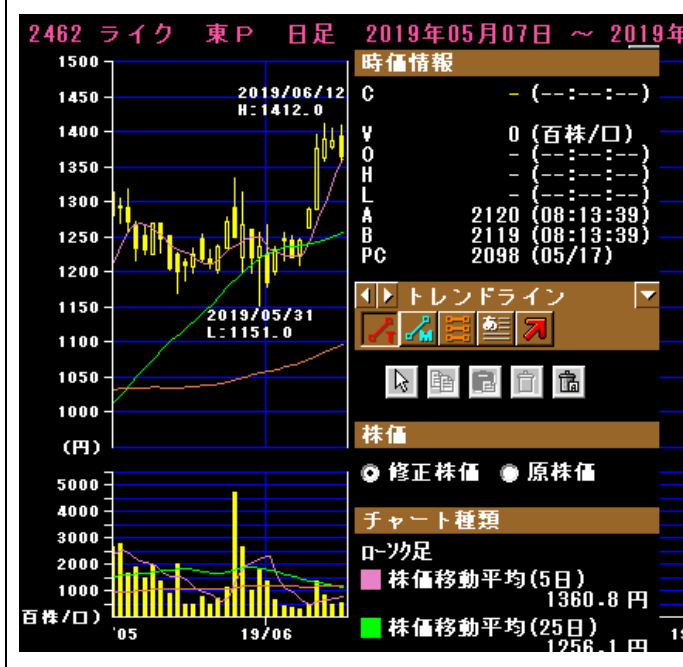

↑ 38 円 ↓ 120 円

↑30円 ↓52円

2698 キャンドゥ 東S 日足 2019年05月07日 ~ 2019年06月07日

2698 キャンドゥ 東S 日足 2020年05月01日 ~ 2020年06月15日

2698 キャンドゥ 東S 日足 2021年05月06日 ~ 2021年06月03日

2722 アイケイ 東P 日足 2019年05月07日 ~ 2019年06月14日

2722 アイケイ 東P 日足 2020年05月01日 ~ 2020年06月05日

2722 アイケイ 東P 日足 2021年05月06日 ~ 2021年06月03日

↑17円 ↓120円 キャンドゥは、売り禁中

2791 大黒天物産 東P 日足 2019年05月07日 ~

2791 大黒天物産 東P 日足 2020年05月01日 ~

2791 大黒天物産 東P 日足 2021年05月06日 ~ 2021年05月06日

2792 ハニーズホールディングス 東P 日足 2019年05月07日 ~

2792 ハニーズホールディングス 東P 日足 2020年05月01日 ~

2792 ハニーズホールディングス 東P 日足 2021年05月06日 ~ 2021年05月06日

↑29円 ↓35円

3139 ラクト・ジャパン 東P 日足 2019年05月07日

3139 ラクト・ジャパン 東P 日足 2020年05月01日

3139 ラクト・ジャパン 東P 日足 2021年05月06日 ~ 2

3148 クリエイトSDH 東P 日足 2019年05月07日