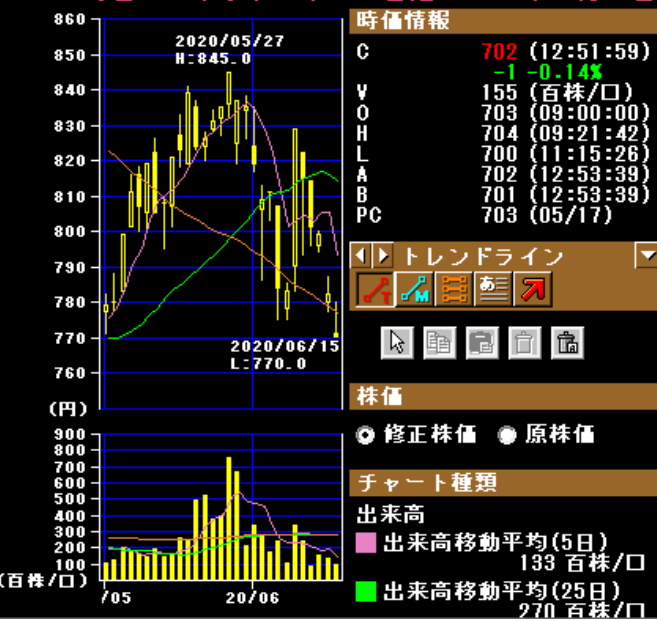

3892 岡山製紙 東S 日足 2020年05月01日 ~ 202

3892 岡山製紙 東S 日足 2021年05月06日 ~ 2021年06

↑4円 ↓16円

↑ 100 円 ↓ 無配

7487 小津産業 東P 日足 2019年05月07日 ~ 2019年06月03日

7487 小津産業 東P 日足 2020年05月07日 ~ 2020年06月12日

7487 小津産業 東P 日足 2021年05月06日 ~ 2021年06月02日

7921 TAKARA&COMPANY 東P 日足 2019年05月07日 ~ 2019年06月04日

7921 TAKARA&COMPANY 東P 日足 2020年05月07日 ~ 2020年06月15日

7921 TAKARA&COMPANY 東P 日足 2021年05月06日 ~ 2021年06月01日

↑23 円 ↓58 円

8908 毎日コムネット 東S 日足 2019年05月07日

8908 毎日コムネット 東S 日足 2020年05月01日

8908 毎日コムネット 東S 日足 2021年05月06日 ~ 2021年05月17日

9278 ブックオフGHD 東P 日足 2019年05月07日

9278 ブックオフGHD 東P 日足 2020年05月01日

9278 ブックオフGHD 東P 日足 2021年05月06日 ~ 2021年05月17日

↑28円 ↓20円

23 円