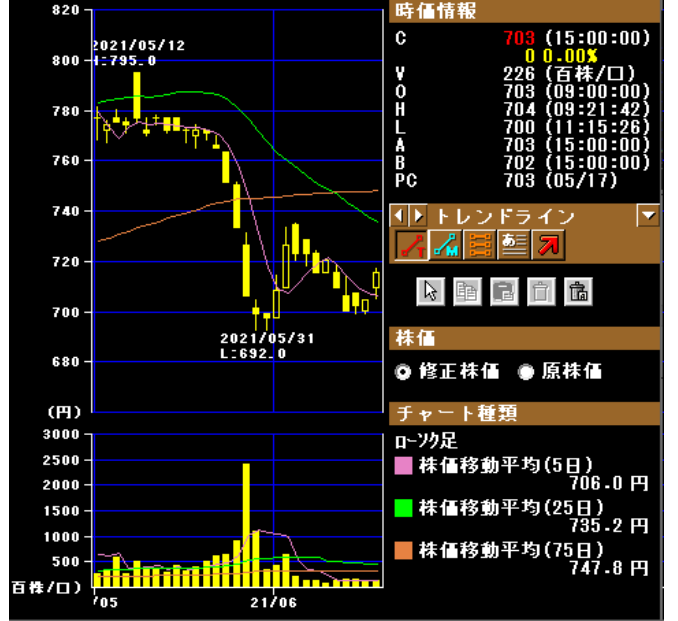

3892 岡山製紙 東S 日足 2020年05月01日 ~ 202

3892 岡山製紙 東S 日足 2021年05月06日 ~ 2021年06

↑4円 ↓16円

↑ 100 円 ↓ 無配

7487 小津産業 東P 日足 2019年05月07日 ~ 2019年06月03日

7487 小津産業 東P 日足 2020年05月07日 ~ 2020年06月12日

7487 小津産業 東P 日足 2021年05月06日 ~ 2021年06月02日

7921 TAKARA&COMPANY 東P 日足 2019年05月07日 ~ 2019年06月04日

7921 TAKARA&COMPANY 東P 日足 2020年05月07日 ~ 2020年06月15日

7921 TAKARA&COMPANY 東P 日足 2021年05月06日 ~ 2021年06月01日

↑23 円 ↓58 円

8908 毎日コムネット 東S 日足 2019年05月07日

8908 毎日コムネット 東S 日足 2020年05月01日

8908 毎日コムネット 東S 日足 2021年05月06日 ~ 2021年05月17日

9278 ブックオフGHD 東P 日足 2019年05月07日

9278 ブックオフGHD 東P 日足 2020年05月01日

9278 ブックオフGHD 東P 日足 2021年05月06日 ~ 2021年05月17日

↑28円 ↓20円

23 円