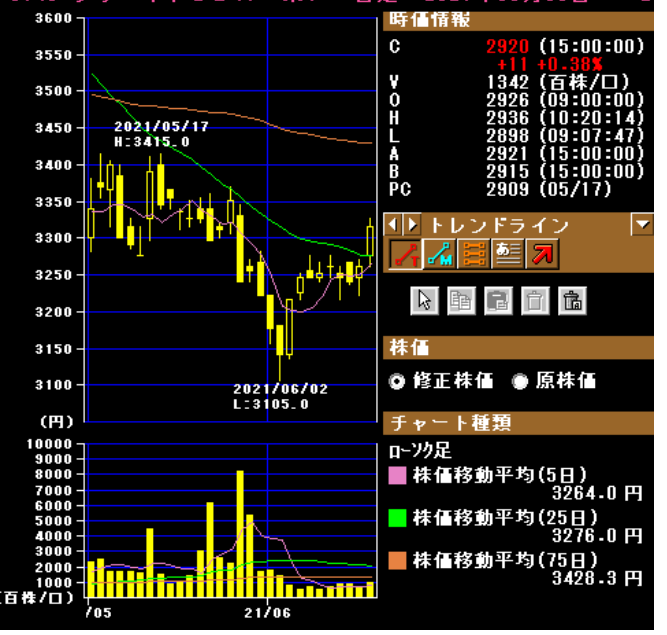

2722 アイケイ 東P 日足 2021年05月06日 ~ 2021年06月03日

↑17円 ↓120円 キャンドゥは、売り禁中

2791 大黒天物産 東P 日足 2019年05月07日 ~

2791 大黒天物産 東P 日足 2020年05月01日 ~

2791 大黒天物産 東P 日足 2021年05月06日 ~ 2021年05月06日

2792 ハニーズホールディングス 東P 日足 2019年05月07日 ~

2792 ハニーズホールディングス 東P 日足 2020年05月01日 ~

2792 ハニーズホールディングス 東P 日足 2021年05月06日 ~ 2021年05月06日

↑29円 ↓35円

3139 ラクト・ジャパン 東P 日足 2019年05月07日

3139 ラクト・ジャパン 東P 日足 2020年05月01日

3139 ラクト・ジャパン 東P 日足 2021年05月06日 ~ 2

3148 クリエイトSDH 東P 日足 2019年05月07日

3148 クリエイトSDH 東P 日足 2020年05月01日

3148 クリエイトSDH 東P 日足 2021年05月06日 ~ 2

↑37円 ↓46円

3160 大光 東S 日足 2019年05月07日 ~ 2019年

3160 大光 東S 日足 2020年05月01日 ~ 2020年

3160 大光 東S 日足 2021年05月06日 ~ 2021年06月15日

3201 日本毛織 東P 日足 2019年05月07日 ~ 2019年