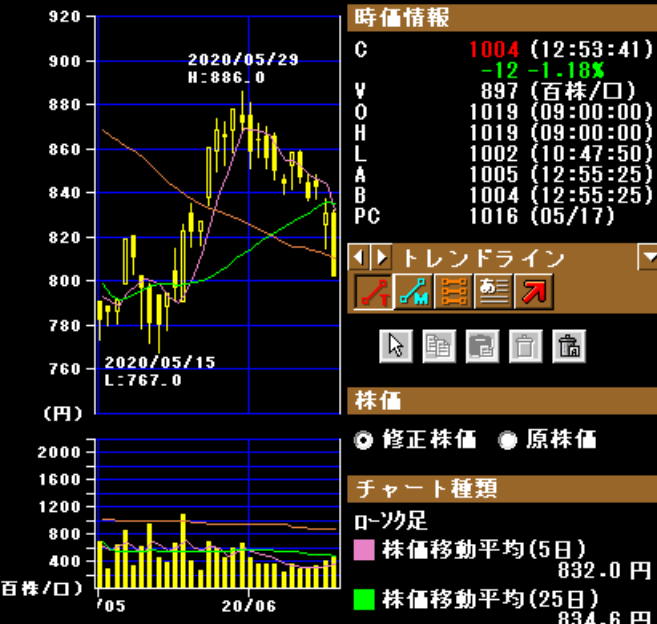

3892 岡山製紙 東S 日足 2020年05月01日 ~ 202

3892 岡山製紙 東S 日足 2021年05月06日 ~ 2021年06

↑4円 ↓16円

↑ 100 円 ↓ 無配

7487 小津産業 東P 日足 2019年05月07日 ~ 2019年06月03日

7487 小津産業 東P 日足 2020年05月07日 ~ 2020年06月12日

7487 小津産業 東P 日足 2021年05月06日 ~ 2021年06月02日

7921 TAKARA&COMPANY 東P 日足 2019年05月07日 ~ 2019年06月04日

7921 TAKARA&COMPANY 東P 日足 2020年05月07日 ~ 2020年06月15日

7921 TAKARA&COMPANY 東P 日足 2021年05月06日 ~ 2021年06月01日

↑23 円 ↓58 円

8908 毎日コムネット 東S 日足 2019年05月07日

8908 毎日コムネット 東S 日足 2020年05月01日

8908 毎日コムネット 東S 日足 2021年05月06日 ~ 2021年05月17日

9278 ブックオフGHD 東P 日足 2019年05月07日

9278 ブックオフGHD 東P 日足 2020年05月01日

9278 ブックオフGHD 東P 日足 2021年05月06日 ~ 2021年05月17日

↑28円 ↓20円

23 円