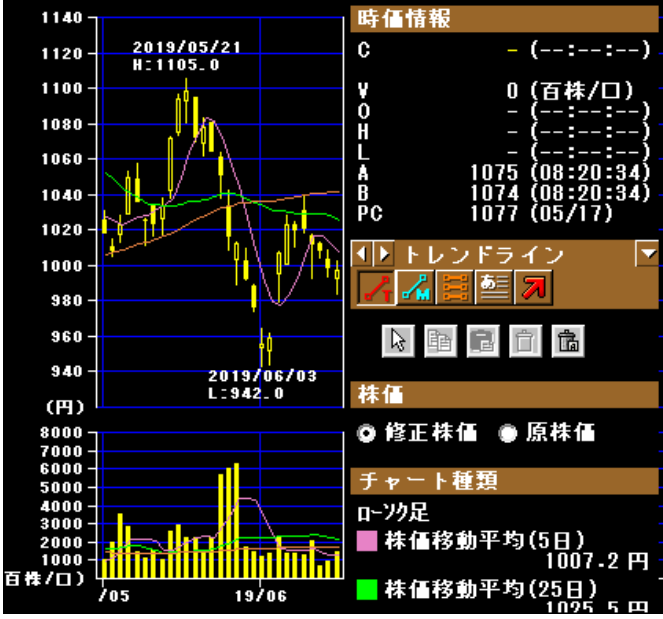

↑ 38 円 ↓ 120 円

↑30円 ↓52円

2698 キャンドゥ 東S 日足 2019年05月07日 ~ 2019年06月07日

2698 キャンドゥ 東S 日足 2020年05月01日 ~ 2020年06月15日

2698 キャンドゥ 東S 日足 2021年05月06日 ~ 2021年06月03日

2722 アイケイ 東P 日足 2019年05月07日 ~ 2019年06月14日

2722 アイケイ 東P 日足 2020年05月01日 ~ 2020年06月05日

2722 アイケイ 東P 日足 2021年05月06日 ~ 2021年06月03日

↑17円 ↓120円 キャンドゥは、売り禁中

2791 大黒天物産 東P 日足 2019年05月07日 ~

2791 大黒天物産 東P 日足 2020年05月01日 ~

2791 大黒天物産 東P 日足 2021年05月06日 ~ 2021年05月06日

2792 ハニーズホールディングス 東P 日足 2019年05月07日 ~

2792 ハニーズホールディングス 東P 日足 2020年05月01日 ~

2792 ハニーズホールディングス 東P 日足 2021年05月06日 ~ 2021年05月06日

↑29円 ↓35円

3139 ラクト・ジャパン 東P 日足 2019年05月07日

3139 ラクト・ジャパン 東P 日足 2020年05月01日

3139 ラクト・ジャパン 東P 日足 2021年05月06日 ~ 2

3148 クリエイトSDH 東P 日足 2019年05月07日

3148 クリエイトSDH 東P 日足 2020年05月01日

3148 クリエイトSDH 東P 日足 2021年05月06日 ~ 2

↑37円 ↓46円

3160 大光 東S 日足 2019年05月07日 ~ 2019年

3160 大光 東S 日足 2020年05月01日 ~ 2020年

3160 大光 東S 日足 2021年05月06日 ~ 2021年06月15日

3201 日本毛織 東P 日足 2019年05月07日 ~ 2019年