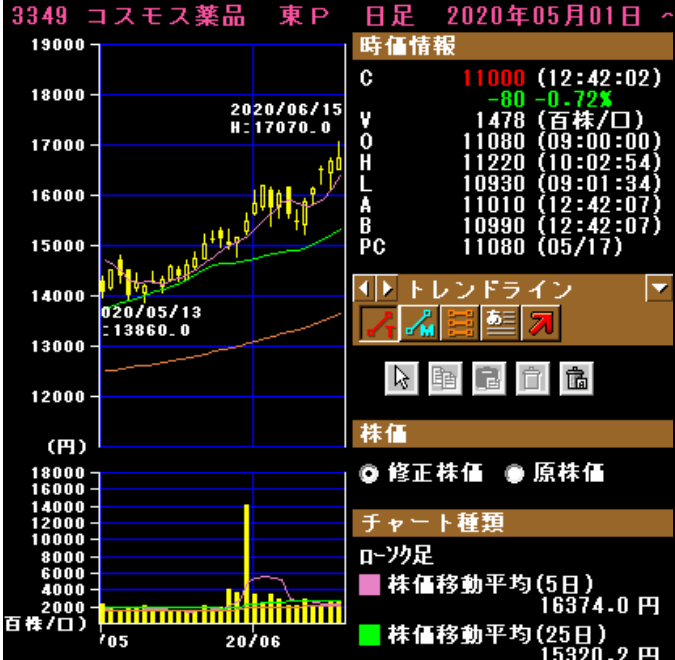

2792 ハニーズホールディングス 東P 日足 2020年05月01日 ~

2792 ハニーズホールディングス 東P 日足 2021年05月06日 ~ 2021年05月06日

↑29円 ↓35円

3139 ラクト・ジャパン 東P 日足 2019年05月07日

3139 ラクト・ジャパン 東P 日足 2020年05月01日

3139 ラクト・ジャパン 東P 日足 2021年05月06日 ~ 2

3148 クリエイトSDH 東P 日足 2019年05月07日

3148 クリエイトSDH 東P 日足 2020年05月01日

3148 クリエイトSDH 東P 日足 2021年05月06日 ~ 2

↑37円 ↓46円

3160 大光 東S 日足 2019年05月07日 ~ 2019年

3160 大光 東S 日足 2020年05月01日 ~ 2020年

3160 大光 東S 日足 2021年05月06日 ~ 2021年06月15日

3201 日本毛織 東P 日足 2019年05月07日 ~ 2019年

3201 日本毛織 東P 日足 2020年05月01日 ~ 2020年

3201 日本毛織 東P 日足 2021年05月06日 ~ 2021年06月15日

↑9円 ↓28円

↑80円 ↓70円

3645 メディカルネット 東G 日足 2019年05月07

3645 メディカルネット 東G 日足 2020年05月01

3645 メディカルネット 東G 日足 2021年05月06日 ~ 2

3892 岡山製紙 東S 日足 2019年05月07日 ~ 20