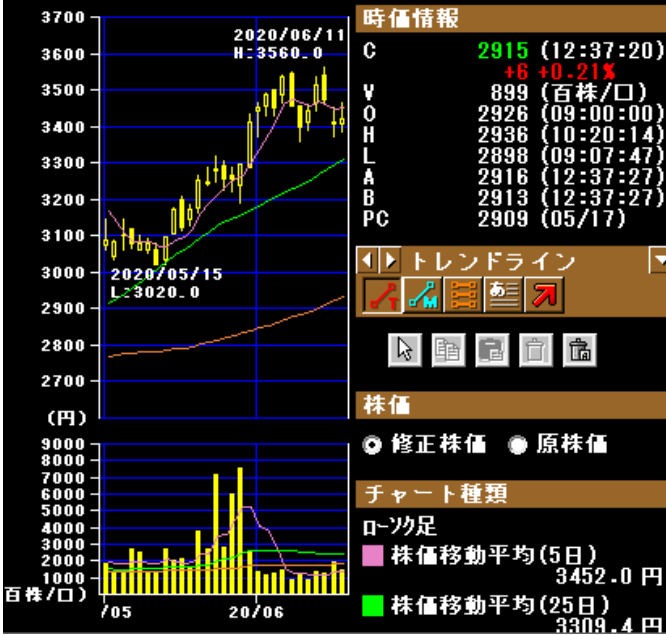

2792 ハニーズホールディングス 東P 日足 2020年05月01日 ~

2792 ハニーズホールディングス 東P 日足 2021年05月06日 ~ 2021年05月06日

↑29円 ↓35円

3139 ラクト・ジャパン 東P 日足 2019年05月07日

3139 ラクト・ジャパン 東P 日足 2020年05月01日

3139 ラクト・ジャパン 東P 日足 2021年05月06日 ~ 2

3148 クリエイトSDH 東P 日足 2019年05月07日

3148 クリエイトSDH 東P 日足 2020年05月01日

3148 クリエイトSDH 東P 日足 2021年05月06日 ~ 2

↑37円 ↓46円

3160 大光 東S 日足 2019年05月07日 ~ 2019年

3160 大光 東S 日足 2020年05月01日 ~ 2020年

3160 大光 東S 日足 2021年05月06日 ~ 2021年06月15日

3201 日本毛織 東P 日足 2019年05月07日 ~ 2019年