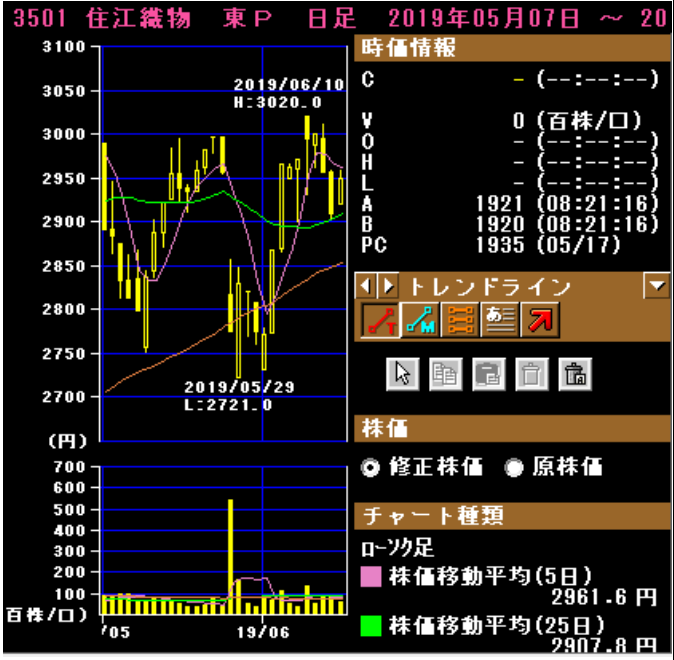

2792 ハニーズホールディングス 東P 日足 2020年05月01日 ~

2792 ハニーズホールディングス 東P 日足 2021年05月06日 ~ 2021年05月06日

↑29円 ↓35円

3139 ラクト・ジャパン 東P 日足 2019年05月07日

3139 ラクト・ジャパン 東P 日足 2020年05月01日

3139 ラクト・ジャパン 東P 日足 2021年05月06日 ~ 2

3148 クリエイトSDH 東P 日足 2019年05月07日

3148 クリエイトSDH 東P 日足 2020年05月01日

3148 クリエイトSDH 東P 日足 2021年05月06日 ~ 2

↑37円 ↓46円

3160 大光 東S 日足 2019年05月07日 ~ 2019年

3160 大光 東S 日足 2020年05月01日 ~ 2020年

3160 大光 東S 日足 2021年05月06日 ~ 2021年06月15日

3201 日本毛織 東P 日足 2019年05月07日 ~ 2019年

3201 日本毛織 東P 日足 2020年05月01日 ~ 2020年

3201 日本毛織 東P 日足 2021年05月06日 ~ 2021年06月15日

↑9円 ↓28円

↑80円 ↓70円

3645 メディカルネット 東G 日足 2019年05月07

3645 メディカルネット 東G 日足 2020年05月01

3645 メディカルネット 東G 日足 2021年05月06日 ~ 2

3892 岡山製紙 東S 日足 2019年05月07日 ~ 20