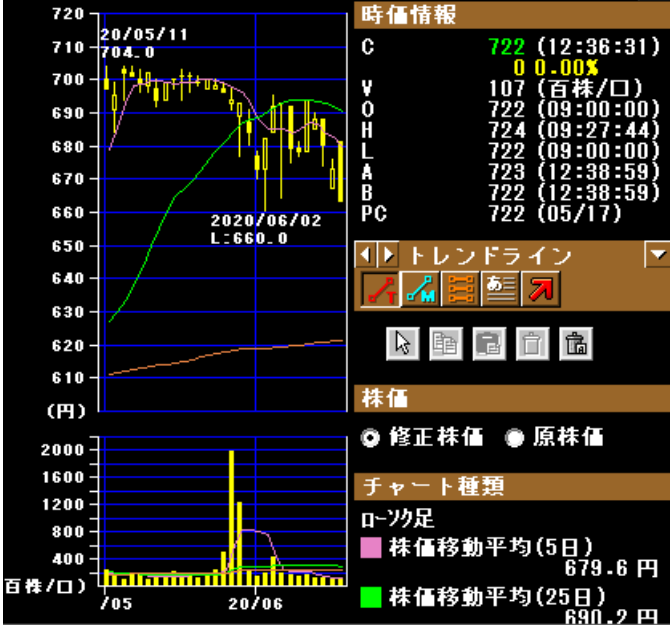

2792 ハニーズホールディングス 東P 日足 2020年05月01日 ~

2792 ハニーズホールディングス 東P 日足 2021年05月06日 ~ 2021年05月06日

↑29円 ↓35円

3139 ラクト・ジャパン 東P 日足 2019年05月07日

3139 ラクト・ジャパン 東P 日足 2020年05月01日

3139 ラクト・ジャパン 東P 日足 2021年05月06日 ~ 2

3148 クリエイトSDH 東P 日足 2019年05月07日

3148 クリエイトSDH 東P 日足 2020年05月01日

3148 クリエイトSDH 東P 日足 2021年05月06日 ~ 2

↑37円 ↓46円

3160 大光 東S 日足 2019年05月07日 ~ 2019年

3160 大光 東S 日足 2020年05月01日 ~ 2020年

3160 大光 東S 日足 2021年05月06日 ~ 2021年06月15日

3201 日本毛織 東P 日足 2019年05月07日 ~ 2019年

3201 日本毛織 東P 日足 2020年05月01日 ~ 2020年

3201 日本毛織 東P 日足 2021年05月06日 ~ 2021年06月15日

↑9円 ↓28円

↑80円 ↓70円

3645 メディカルネット 東G 日足 2019年05月07

3645 メディカルネット 東G 日足 2020年05月01

3645 メディカルネット 東G 日足 2021年05月06日 ~ 2

3892 岡山製紙 東S 日足 2019年05月07日 ~ 20