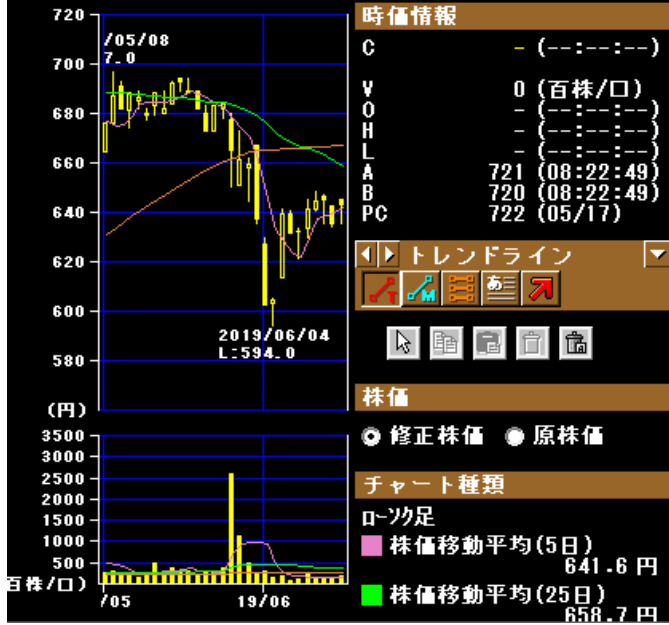

2792 ハニーズホールディングス 東P 日足 2020年05月01日 ~

2792 ハニーズホールディングス 東P 日足 2021年05月06日 ~ 2021年05月06日

↑29円 ↓35円

3139 ラクト・ジャパン 東P 日足 2019年05月07日

3139 ラクト・ジャパン 東P 日足 2020年05月01日

3139 ラクト・ジャパン 東P 日足 2021年05月06日 ~ 2

3148 クリエイトSDH 東P 日足 2019年05月07日

3148 クリエイトSDH 東P 日足 2020年05月01日

3148 クリエイトSDH 東P 日足 2021年05月06日 ~ 2

↑37円 ↓46円

3160 大光 東S 日足 2019年05月07日 ~ 2019年

3160 大光 東S 日足 2020年05月01日 ~ 2020年

3160 大光 東S 日足 2021年05月06日 ~ 2021年06月15日

3201 日本毛織 東P 日足 2019年05月07日 ~ 2019年

3201 日本毛織 東P 日足 2020年05月01日 ~ 2020年

3201 日本毛織 東P 日足 2021年05月06日 ~ 2021年06月15日

↑9円 ↓28円

↑80円 ↓70円

3645 メディカルネット 東G 日足 2019年05月07

3645 メディカルネット 東G 日足 2020年05月01

3645 メディカルネット 東G 日足 2021年05月06日 ~ 2

3892 岡山製紙 東S 日足 2019年05月07日 ~ 20