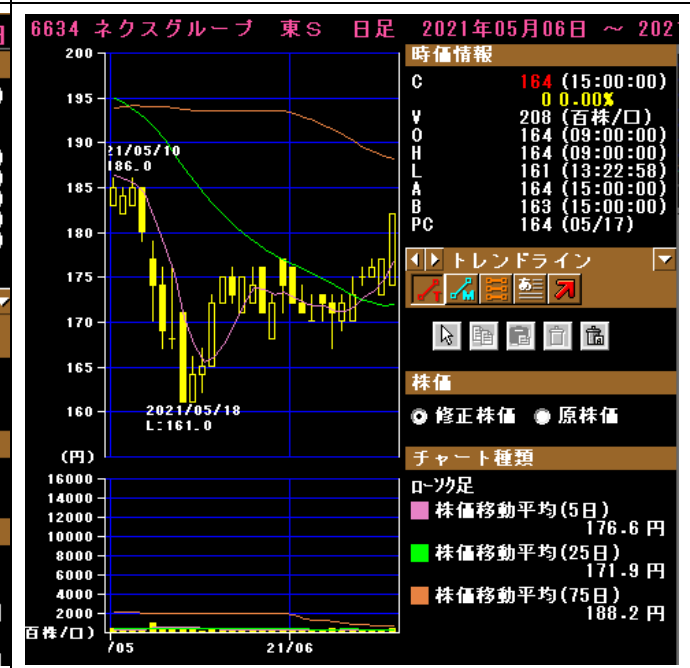

3892 岡山製紙 東S 日足 2020年05月01日 ~ 202

3892 岡山製紙 東S 日足 2021年05月06日 ~ 2021年06

↑4円 ↓16円

↑ 100 円 ↓ 無配

7487 小津産業 東P 日足 2019年05月07日 ~ 2019年06月03日

7487 小津産業 東P 日足 2020年05月07日 ~ 2020年06月12日

7487 小津産業 東P 日足 2021年05月06日 ~ 2021年06月02日

7921 TAKARA&COMPANY 東P 日足 2019年05月07日 ~ 2019年06月04日

7921 TAKARA&COMPANY 東P 日足 2020年05月07日 ~ 2020年06月15日

7921 TAKARA&COMPANY 東P 日足 2021年05月06日 ~ 2021年06月01日

↑23 円 ↓58 円

8908 毎日コムネット 東S 日足 2019年05月07日

8908 毎日コムネット 東S 日足 2020年05月01日