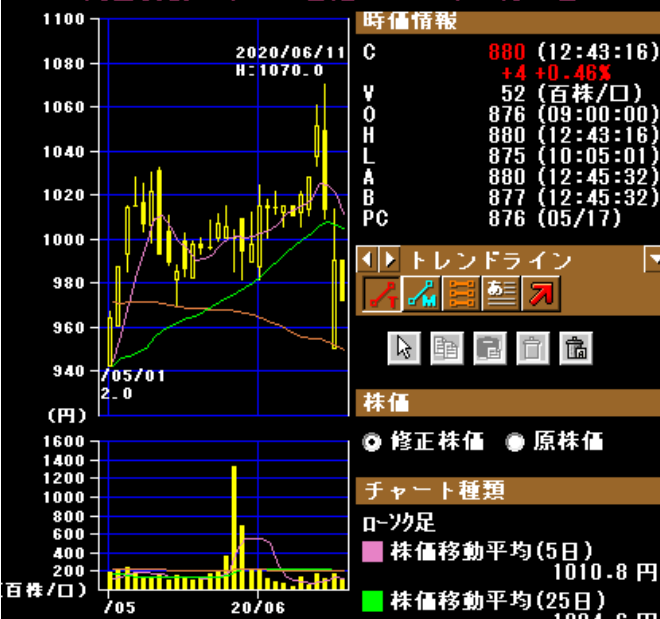

3148 クリエイトSDH 東P 日足 2020年05月01日

3148 クリエイトSDH 東P 日足 2021年05月06日 ~ 2

↑37円 ↓46円

3160 大光 東S 日足 2019年05月07日 ~ 2019年

3160 大光 東S 日足 2020年05月01日 ~ 2020年

3160 大光 東S 日足 2021年05月06日 ~ 2021年06月15日

3201 日本毛織 東P 日足 2019年05月07日 ~ 2019年

3201 日本毛織 東P 日足 2020年05月01日 ~ 2020年

3201 日本毛織 東P 日足 2021年05月06日 ~ 2021年06月15日

↑9円 ↓28円

↑80円 ↓70円

3645 メディカルネット 東G 日足 2019年05月07

3645 メディカルネット 東G 日足 2020年05月01

3645 メディカルネット 東G 日足 2021年05月06日 ~ 2

3892 岡山製紙 東S 日足 2019年05月07日 ~ 20

3892 岡山製紙 東S 日足 2020年05月01日 ~ 202

3892 岡山製紙 東S 日足 2021年05月06日 ~ 2021年06

↑4円 ↓16円

↑ 100 円 ↓ 無配

7487 小津産業 東P 日足 2019年05月07日 ~ 2019年06月03日

7487 小津産業 東P 日足 2020年05月07日 ~ 2020年06月12日

7487 小津産業 東P 日足 2021年05月06日 ~ 2021年06月02日