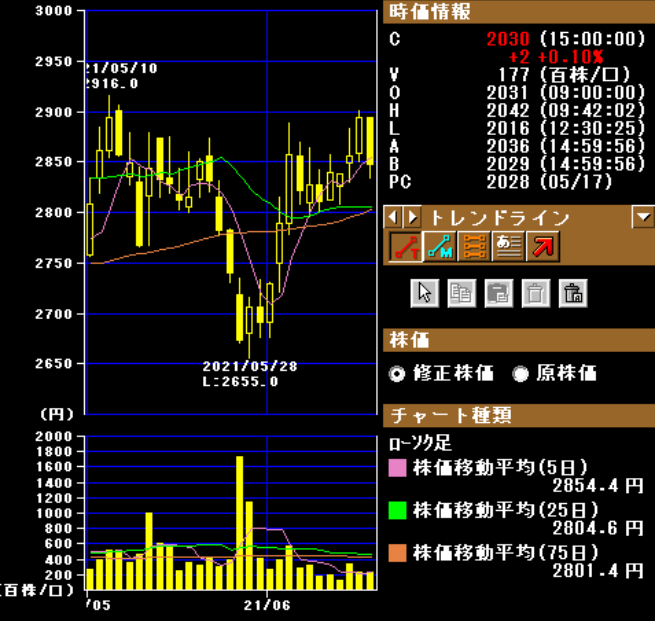

2792 ハニーズホールディングス 東P 日足 2020年05月01日 ~

2792 ハニーズホールディングス 東P 日足 2021年05月06日 ~ 2021年05月06日

↑29円 ↓35円

3139 ラクト・ジャパン 東P 日足 2019年05月07日

3139 ラクト・ジャパン 東P 日足 2020年05月01日

3139 ラクト・ジャパン 東P 日足 2021年05月06日 ~ 2

3148 クリエイトSDH 東P 日足 2019年05月07日

3148 クリエイトSDH 東P 日足 2020年05月01日

3148 クリエイトSDH 東P 日足 2021年05月06日 ~ 2

↑37円 ↓46円

3160 大光 東S 日足 2019年05月07日 ~ 2019年

3160 大光 東S 日足 2020年05月01日 ~ 2020年

3160 大光 東S 日足 2021年05月06日 ~ 2021年06月15日

3201 日本毛織 東P 日足 2019年05月07日 ~ 2019年