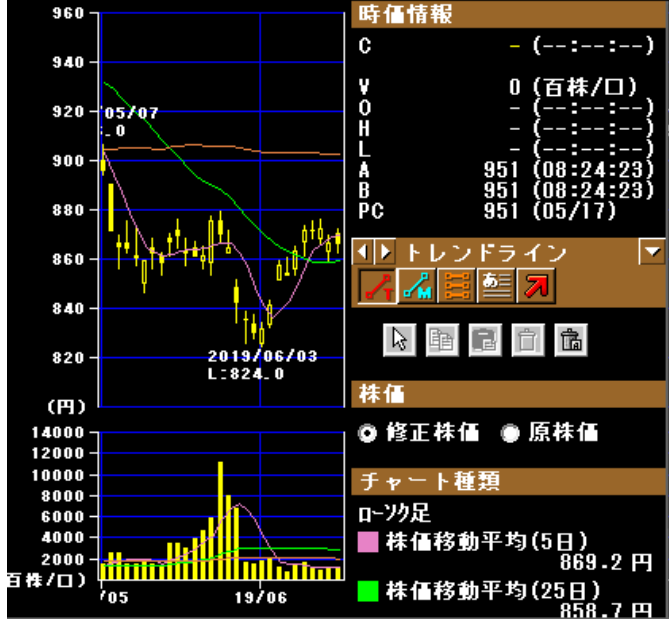

2792 ハニーズホールディングス 東P 日足 2020年05月01日 ~

2792 ハニーズホールディングス 東P 日足 2021年05月06日 ~ 2021年05月06日

↑29円 ↓35円

3139 ラクト・ジャパン 東P 日足 2019年05月07日

3139 ラクト・ジャパン 東P 日足 2020年05月01日

3139 ラクト・ジャパン 東P 日足 2021年05月06日 ~ 2

3148 クリエイトSDH 東P 日足 2019年05月07日

3148 クリエイトSDH 東P 日足 2020年05月01日

3148 クリエイトSDH 東P 日足 2021年05月06日 ~ 2

↑37円 ↓46円

3160 大光 東S 日足 2019年05月07日 ~ 2019年

3160 大光 東S 日足 2020年05月01日 ~ 2020年

3160 大光 東S 日足 2021年05月06日 ~ 2021年06月15日

3201 日本毛織 東P 日足 2019年05月07日 ~ 2019年

3201 日本毛織 東P 日足 2020年05月01日 ~ 2020年

3201 日本毛織 東P 日足 2021年05月06日 ~ 2021年06月15日

↑9円 ↓28円

↑80円 ↓70円

3645 メディカルネット 東G 日足 2019年05月07

3645 メディカルネット 東G 日足 2020年05月01

3645 メディカルネット 東G 日足 2021年05月06日 ~ 2

3892 岡山製紙 東S 日足 2019年05月07日 ~ 20