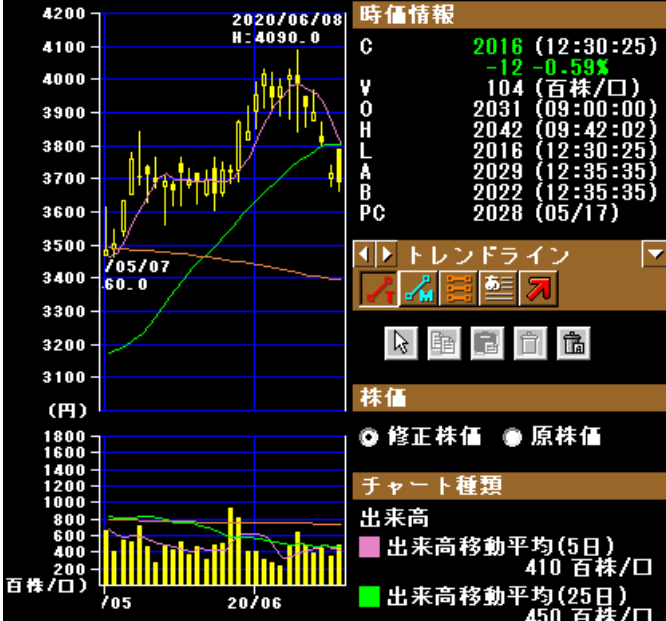

2722 アイケイ 東P 日足 2021年05月06日 ~ 2021年06月03日

↑17円 ↓120円 キャンドゥは、売り禁中

2791 大黒天物産 東P 日足 2019年05月07日 ~

2791 大黒天物産 東P 日足 2020年05月01日 ~

2791 大黒天物産 東P 日足 2021年05月06日 ~ 2021年05月06日

2792 ハニーズホールディングス 東P 日足 2019年05月07日 ~

2792 ハニーズホールディングス 東P 日足 2020年05月01日 ~

2792 ハニーズホールディングス 東P 日足 2021年05月06日 ~ 2021年05月06日

↑29円 ↓35円

3139 ラクト・ジャパン 東P 日足 2019年05月07日

3139 ラクト・ジャパン 東P 日足 2020年05月01日

3139 ラクト・ジャパン 東P 日足 2021年05月06日 ~ 2

3148 クリエイトSDH 東P 日足 2019年05月07日

3148 クリエイトSDH 東P 日足 2020年05月01日

3148 クリエイトSDH 東P 日足 2021年05月06日 ~ 2

↑37円 ↓46円

3160 大光 東S 日足 2019年05月07日 ~ 2019年

3160 大光 東S 日足 2020年05月01日 ~ 2020年

3160 大光 東S 日足 2021年05月06日 ~ 2021年06月15日

3201 日本毛織 東P 日足 2019年05月07日 ~ 2019年