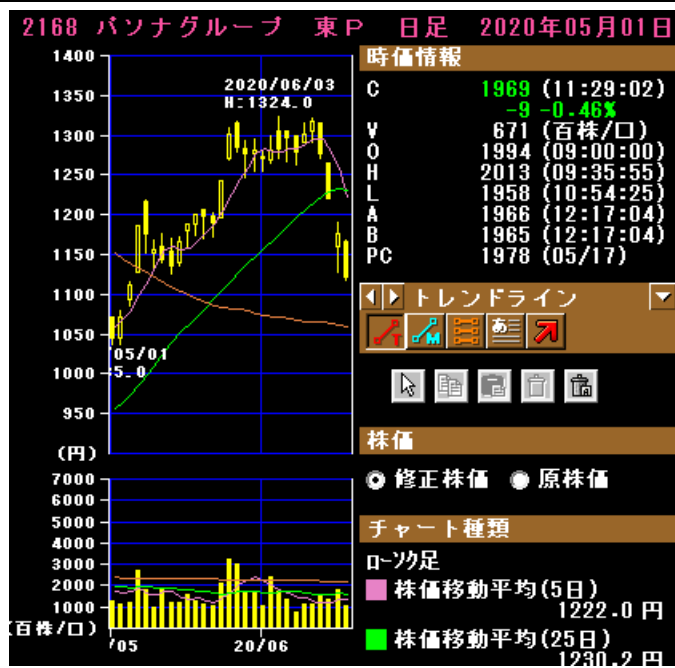

↑ 38 円 ↓ 120 円

↑30円 ↓52円

2698 キャンドゥ 東S 日足 2019年05月07日 ~ 2019年06月07日

2698 キャンドゥ 東S 日足 2020年05月01日 ~ 2020年06月15日

2698 キャンドゥ 東S 日足 2021年05月06日 ~ 2021年06月03日

2722 アイケイ 東P 日足 2019年05月07日 ~ 2019年06月14日

2722 アイケイ 東P 日足 2020年05月01日 ~ 2020年06月05日

2722 アイケイ 東P 日足 2021年05月06日 ~ 2021年06月03日

↑17円 ↓120円 キャンドゥは、売り禁中

2791 大黒天物産 東P 日足 2019年05月07日 ~

2791 大黒天物産 東P 日足 2020年05月01日 ~

2791 大黒天物産 東P 日足 2021年05月06日 ~ 2021年05月06日

2792 ハニーズホールディングス 東P 日足 2019年05月07日 ~

2792 ハニーズホールディングス 東P 日足 2020年05月01日 ~

2792 ハニーズホールディングス 東P 日足 2021年05月06日 ~ 2021年05月06日

↑29円 ↓35円

3139 ラクト・ジャパン 東P 日足 2019年05月07日

3139 ラクト・ジャパン 東P 日足 2020年05月01日

3139 ラクト・ジャパン 東P 日足 2021年05月06日 ~ 2

3148 クリエイトSDH 東P 日足 2019年05月07日