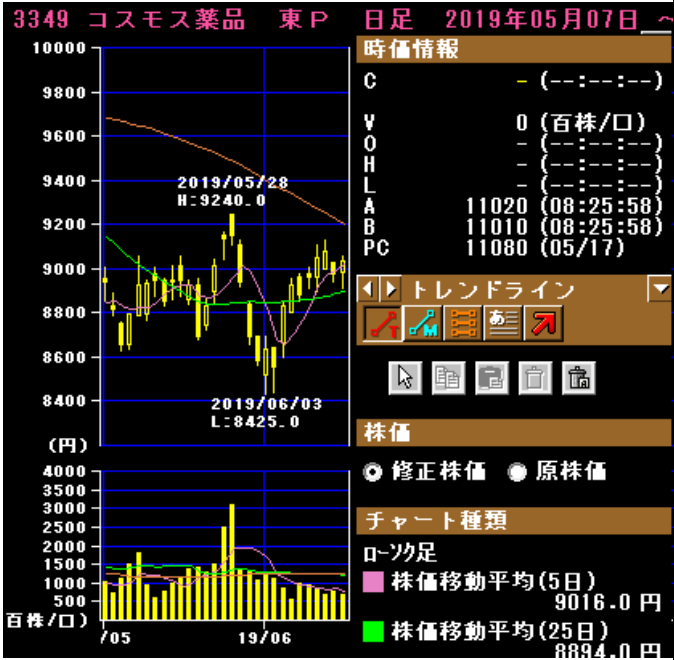

2792 ハニーズホールディングス 東P 日足 2020年05月01日 ~

2792 ハニーズホールディングス 東P 日足 2021年05月06日 ~ 2021年05月06日

↑29円 ↓35円

3139 ラクト・ジャパン 東P 日足 2019年05月07日

3139 ラクト・ジャパン 東P 日足 2020年05月01日

3139 ラクト・ジャパン 東P 日足 2021年05月06日 ~ 2

3148 クリエイトSDH 東P 日足 2019年05月07日

3148 クリエイトSDH 東P 日足 2020年05月01日

3148 クリエイトSDH 東P 日足 2021年05月06日 ~ 2

↑37円 ↓46円

3160 大光 東S 日足 2019年05月07日 ~ 2019年

3160 大光 東S 日足 2020年05月01日 ~ 2020年

3160 大光 東S 日足 2021年05月06日 ~ 2021年06月15日

3201 日本毛織 東P 日足 2019年05月07日 ~ 2019年

3201 日本毛織 東P 日足 2020年05月01日 ~ 2020年

3201 日本毛織 東P 日足 2021年05月06日 ~ 2021年06月15日

↑9円 ↓28円

↑80円 ↓70円

3645 メディカルネット 東G 日足 2019年05月07

3645 メディカルネット 東G 日足 2020年05月01

3645 メディカルネット 東G 日足 2021年05月06日 ~ 2

3892 岡山製紙 東S 日足 2019年05月07日 ~ 20