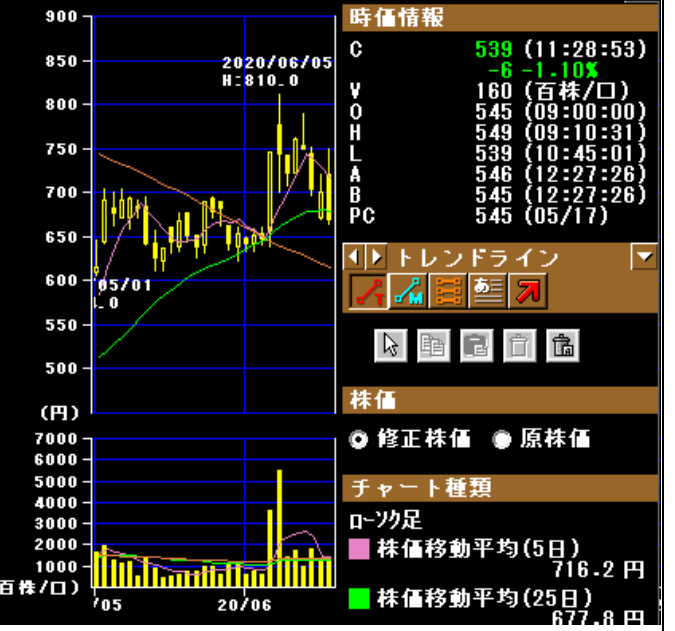

↑ 38 円 ↓ 120 円

↑30円 ↓52円

2698 キャンドゥ 東S 日足 2019年05月07日 ~ 2019年06月07日

2698 キャンドゥ 東S 日足 2020年05月01日 ~ 2020年06月15日

2698 キャンドゥ 東S 日足 2021年05月06日 ~ 2021年06月03日

2722 アイケイ 東P 日足 2019年05月07日 ~ 2019年06月14日

2722 アイケイ 東P 日足 2020年05月01日 ~ 2020年06月05日

2722 アイケイ 東P 日足 2021年05月06日 ~ 2021年06月03日

↑17円 ↓120円 キャンドゥは、売り禁中

2791 大黒天物産 東P 日足 2019年05月07日 ~

2791 大黒天物産 東P 日足 2020年05月01日 ~

2791 大黒天物産 東P 日足 2021年05月06日 ~ 2021年05月06日

2792 ハニーズホールディングス 東P 日足 2019年05月07日 ~

2792 ハニーズホールディングス 東P 日足 2020年05月01日 ~

2792 ハニーズホールディングス 東P 日足 2021年05月06日 ~ 2021年05月06日

↑29円 ↓35円

3139 ラクト・ジャパン 東P 日足 2019年05月07日

3139 ラクト・ジャパン 東P 日足 2020年05月01日

3139 ラクト・ジャパン 東P 日足 2021年05月06日 ~ 2

3148 クリエイトSDH 東P 日足 2019年05月07日