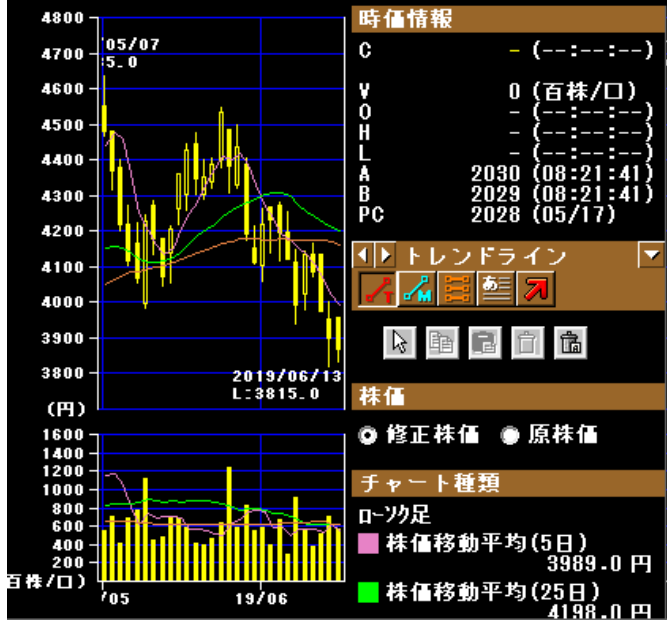

2792 ハニーズホールディングス 東P 日足 2020年05月01日 ~

2792 ハニーズホールディングス 東P 日足 2021年05月06日 ~ 2021年05月06日

↑29円 ↓35円

3139 ラクト・ジャパン 東P 日足 2019年05月07日

3139 ラクト・ジャパン 東P 日足 2020年05月01日

3139 ラクト・ジャパン 東P 日足 2021年05月06日 ~ 2

3148 クリエイトSDH 東P 日足 2019年05月07日

3148 クリエイトSDH 東P 日足 2020年05月01日

3148 クリエイトSDH 東P 日足 2021年05月06日 ~ 2

↑37円 ↓46円

3160 大光 東S 日足 2019年05月07日 ~ 2019年

3160 大光 東S 日足 2020年05月01日 ~ 2020年

3160 大光 東S 日足 2021年05月06日 ~ 2021年06月15日

3201 日本毛織 東P 日足 2019年05月07日 ~ 2019年