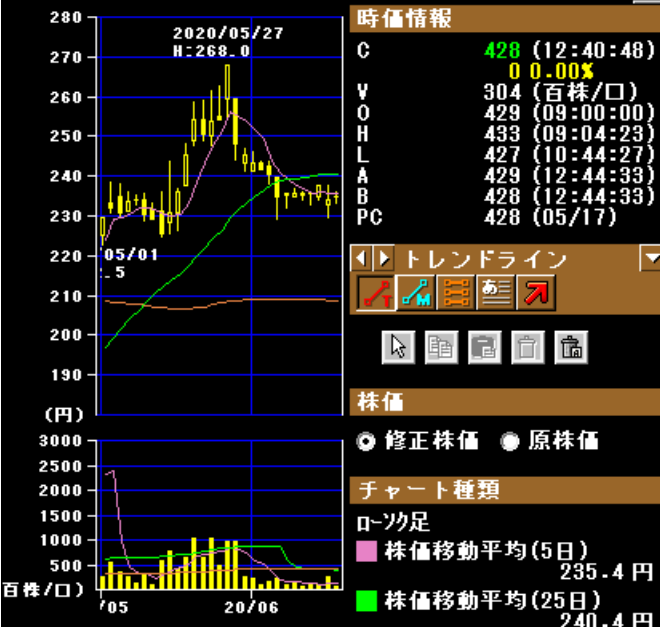

3148 クリエイトSDH 東P 日足 2020年05月01日

3148 クリエイトSDH 東P 日足 2021年05月06日 ~ 2

↑37円 ↓46円

3160 大光 東S 日足 2019年05月07日 ~ 2019年

3160 大光 東S 日足 2020年05月01日 ~ 2020年

3160 大光 東S 日足 2021年05月06日 ~ 2021年06月15日

3201 日本毛織 東P 日足 2019年05月07日 ~ 2019年

3201 日本毛織 東P 日足 2020年05月01日 ~ 2020年

3201 日本毛織 東P 日足 2021年05月06日 ~ 2021年06月15日

↑9円 ↓28円

↑80円 ↓70円

3645 メディカルネット 東G 日足 2019年05月07

3645 メディカルネット 東G 日足 2020年05月01

3645 メディカルネット 東G 日足 2021年05月06日 ~ 2

3892 岡山製紙 東S 日足 2019年05月07日 ~ 20

3892 岡山製紙 東S 日足 2020年05月01日 ~ 202

3892 岡山製紙 東S 日足 2021年05月06日 ~ 2021年06

↑4円 ↓16円

↑ 100 円 ↓ 無配

7487 小津産業 東P 日足 2019年05月07日 ~ 2019年06月03日

7487 小津産業 東P 日足 2020年05月07日 ~ 2020年06月12日

7487 小津産業 東P 日足 2021年05月06日 ~ 2021年06月02日