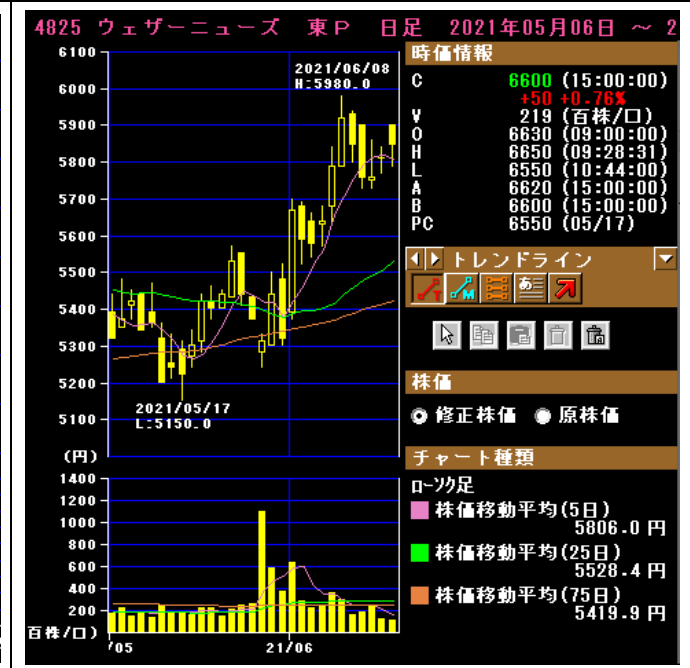

3201 日本毛織 東P 日足 2020年05月01日 ~ 2020年

3201 日本毛織 東P 日足 2021年05月06日 ~ 2021年06月15日

↑9円 ↓28円

↑80円 ↓70円

3645 メディカルネット 東G 日足 2019年05月07

3645 メディカルネット 東G 日足 2020年05月01

3645 メディカルネット 東G 日足 2021年05月06日 ~ 2

3892 岡山製紙 東S 日足 2019年05月07日 ~ 20

3892 岡山製紙 東S 日足 2020年05月01日 ~ 202

3892 岡山製紙 東S 日足 2021年05月06日 ~ 2021年06

↑4円 ↓16円

↑ 100 円 ↓ 無配

7487 小津産業 東P 日足 2019年05月07日 ~ 2019年06月03日

7487 小津産業 東P 日足 2020年05月07日 ~ 2020年06月12日

7487 小津産業 東P 日足 2021年05月06日 ~ 2021年06月02日

7921 TAKARA&COMPANY 東P 日足 2019年05月07日 ~ 2019年06月04日

7921 TAKARA&COMPANY 東P 日足 2020年05月07日 ~ 2020年06月15日

7921 TAKARA&COMPANY 東P 日足 2021年05月06日 ~ 2021年06月01日

↑23 円 ↓58 円

8908 毎日コムネット 東S 日足 2019年05月07日

8908 毎日コムネット 東S 日足 2020年05月01日